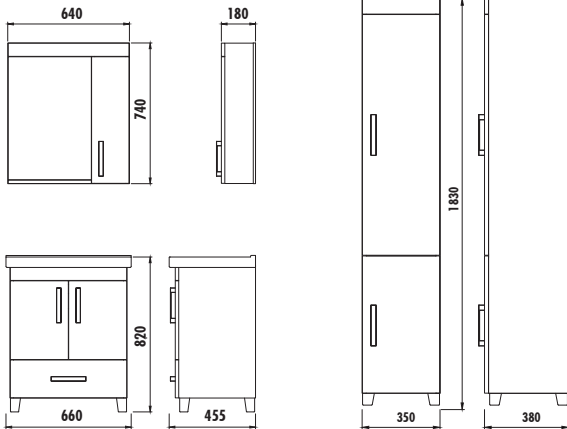

TEKNİK ÇİZİM

creavit.com.tr

/creavitTurkiye

Creavit önceden haber vermeksizin, ürünlerde ve teknik detaylarda değişiklik yapma hakkını saklı tutar. Renkler gerçekte olduğundan farklı görünebilir.

Kalite Yönetim
Sistemi

Müşteri Memnuniyeti
Belgesi

Çevre Yönetim
Sistemi

İş Sağlığı ve Güvenliği
Yönetim Sistemi

LGA

Alman Standartlarına
Uygunluk Belgesi

kiwa

Hollanda Standartlarına
Uygunluk Belgesi

GOST - R

Rusya Standartlarına
Uygunluk Belgesi

UkrSEPRO

Ukrayna Standartlarına
Uygunluk Belgesi

İsrail Standartlarına
Uygunluk Belgesi

Nijerya Standartlarına
Uygunluk Belgesi

Türk Standartlarına
Uygunluk Belgesi