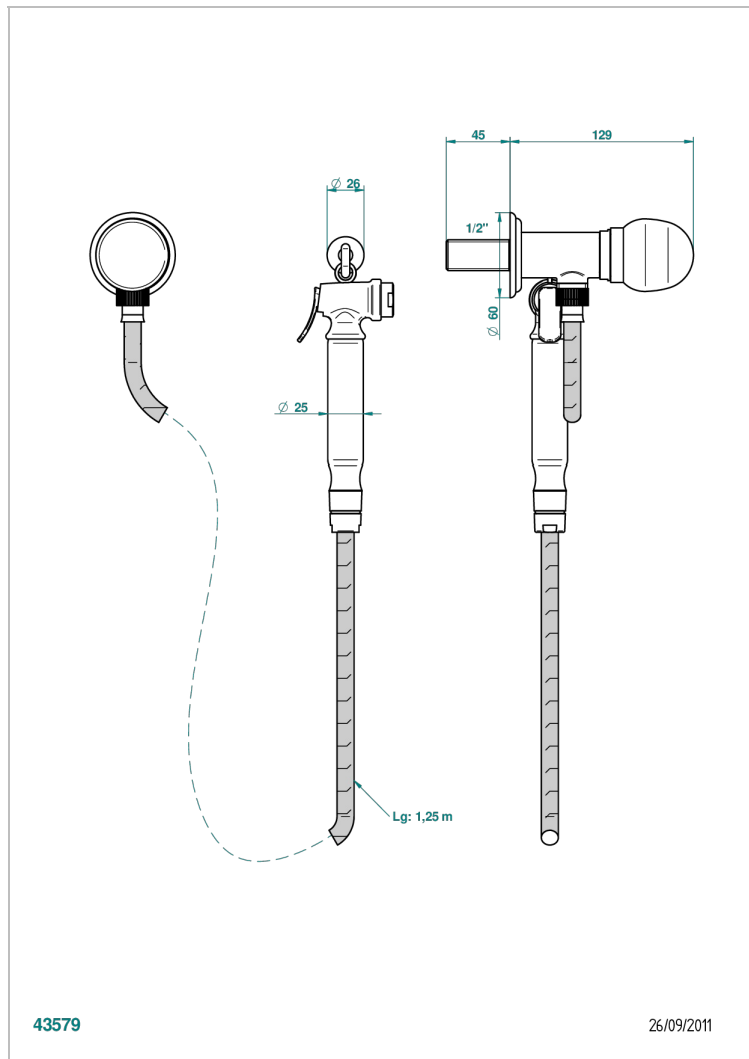

JADE DRAGON

U5H-5840/8

THG[®]
PARIS

Душ гигиенический: вентиль, 1,25 м шланг, крючок, вывод для душа и лейка с клапаном (возможны только следующие покрытия A02, B01,C01, D03, E02, F01, G01,G02)

ХАРАКТЕРИСТИКИ

- Jade Dragon
- Душ гигиенический: вентиль, 1,25 м шланг, крючок, вывод для душа и лейка с клапаном (возможны только следующие покрытия A02, B01,C01, D03, E02, F01, G01,G02)

ТЕХНИЧЕСКИЕ ХАРАКТЕРИСТИКИ

- Recommandé : 3 bars (max. 5 bars) - Advised : 43,5 psi (max. 72 psi)
- 9,5 l/min à 3 bars (2.5 gpm at 43.5 psi)

ДОСТУПНЫЕ ВАРИАНТЫ ПОКРЫТИЙ

- Золото - F01
- Матовый никель - C01
- Никель - B01
- Светлое золото - F30
- Хром - A02
- Хром/золото - G02