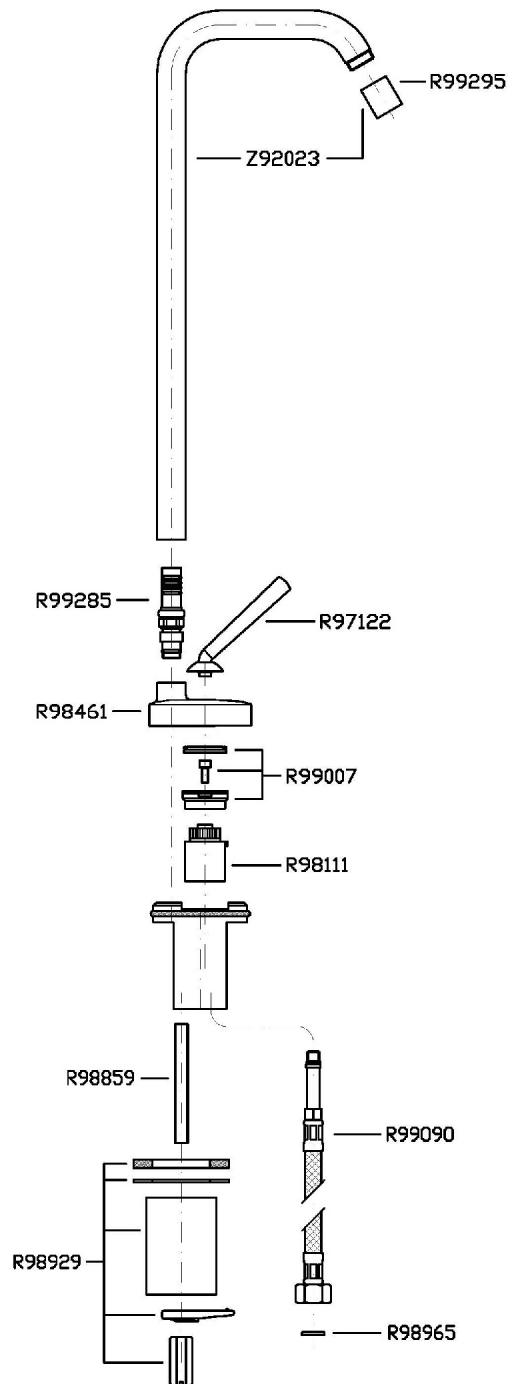

## ISY

ZP1196

Disegno Complessivo / Overall Drawing

## ISY

ZP1196

Esplosi / Exploded

## ISY

ZP1196

Portate / Flowrates (lt/min)

PRESSIONE PRESSURE	1 BAR	2 BAR	3 BAR	4 BAR	5 BAR
LAVABO BASIN	5,9	8,4	10,3	11,9	13,2
P1					
P2					
P3					
P4					
P5					

## ISY

ZP1196

Pesi e Misure / Weights and Sizes

Peso ( Kg ) Weight ( lb )	1,71 ( Kg )	3,77 ( lb )
Volume test ( dc3 ) - ( in3 )	7,43 ( dc3 )	453,41 ( in3 )
h ( mm ) - ( in )	90,00 ( mm )	3,54 ( in )
L1 ( mm ) - ( in )	250,00 ( mm )	9,84 ( in )
L2 ( mm ) - ( in )	330,00 ( mm )	12,99 ( in )