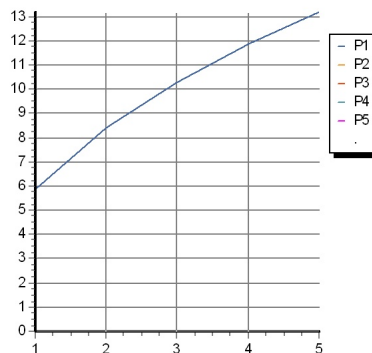

## ISY

ZP1196

Portate / Flowrates (lt/min)

PRESSIONE PRESSURE	1 BAR	2 BAR	3 BAR	4 BAR	5 BAR
LAVABO BASIN	5,9	8,4	10,3	11,9	13,2
P1					
P2					
P3					
P4					
P5					