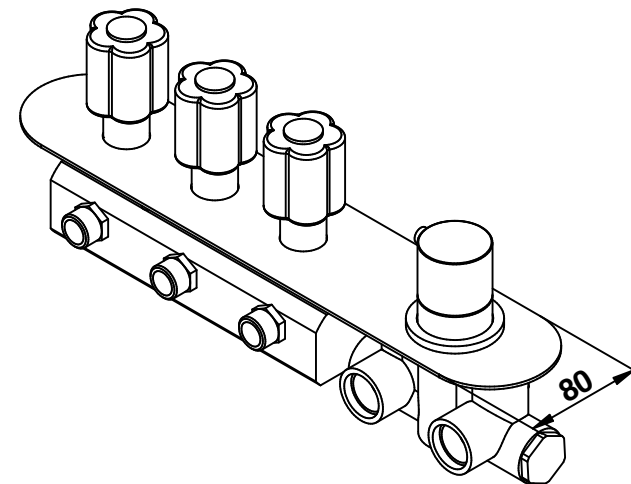

PORTATA MISCELATORE CON USCITE NON COLLEGATE
MIXER FEED WITH EXIT NOT CONNECTED

Cod. 11542/3 Blanc/White

Cod. 12542/3 Noir/Black

Fleur

© Copyright of Mario Bongio s.r.l.

**Miscelatore termostatico incasso
 con 3 rubinetti di apertura/chiusura
 su piastra unica (3 uscite)**

**Built-in thermostatic mixer
 with 3 open/close taps
 on single plate (3 ways)**

bongio

Mario Bongio s.r.l.
 Via Aldo Moro, 2
 28017 San Maurizio d'Opaglio (NO) - Italy
 tel: +39 0322 967248 fax: +39 0322 950012
 www.bongio.com