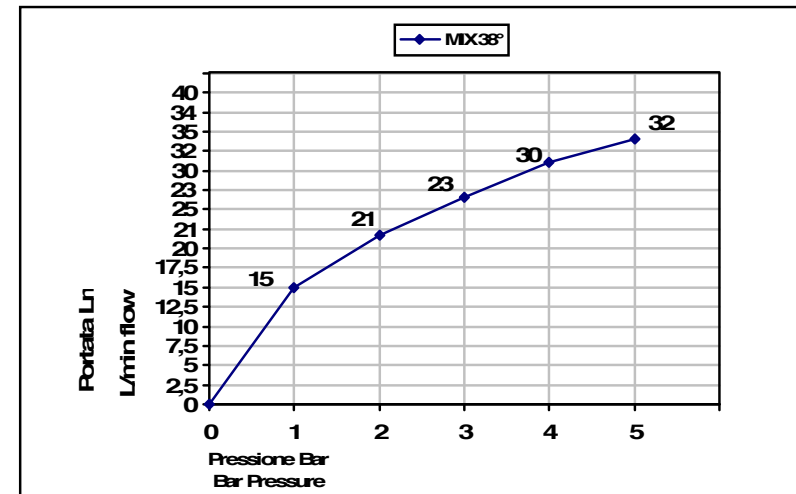

PORTATA MISCELATORE CON USCITE NON COLLEGATE
MIXER FEED WITH EXIT NOT CONNECTED

Cod. 11542/3 Blanc/White

Cod. 12542/3 Noir/Black

Fleur

© Copyright of Mario Bongio s.r.l.

**Miscelatore termostatico incasso
 con 3 rubinetti di apertura/chiusura
 su piastra unica (3 uscite)**