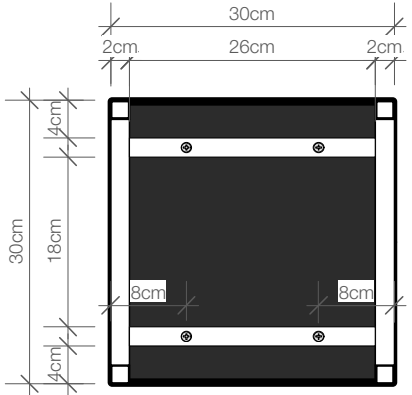

DW 64

Hocker
Stool

M 1 : 8 / 1 : 2

53,5.31.31 cm

Feet 1:2