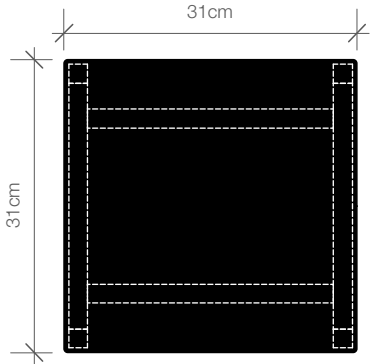

DW 64

Hocker
Stool

M 1 : 8 / 1 : 2

53,5.31.31 cm

Feet 1:2