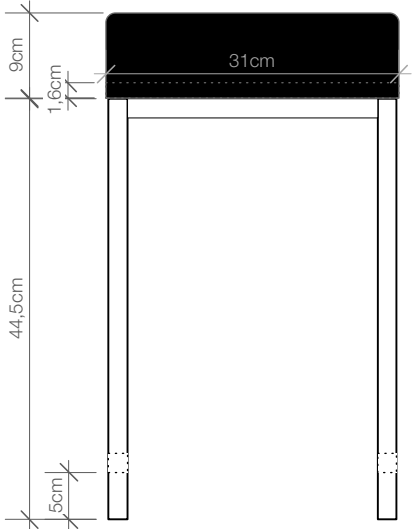

DW 64

Hocker
Stool

M 1 : 8 / 1 : 2

53,5.31.31 cm

Feet 1:2