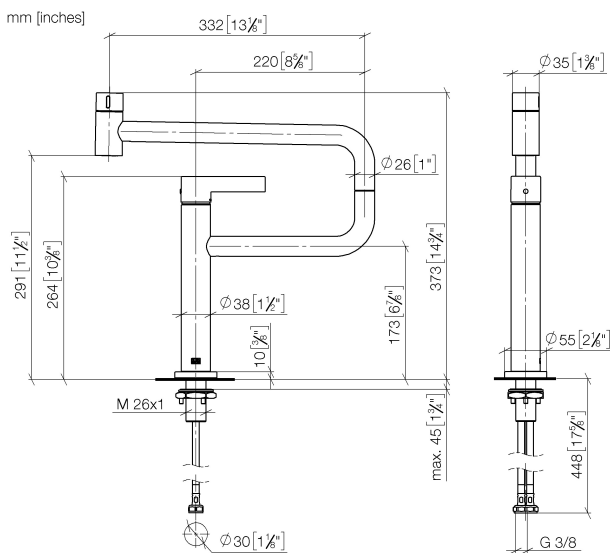

Кухня - Tara Ultra

PIVOT Смеситель однорычажный - платина

Артикульный номер: 33 845 875-08

- вылет 552 мм
- поворотный излив 360°
- обогащенная воздухом струя
- высота смесителя 372 мм
- высота до аэратора 290 мм
- розетка 55 мм
- диаметр сверлёного отверстия 35 мм
- расход макс. 8 л/мин при гидравлическом давлении 3 бара
- не содержит свинца
- Группа смесителей согл. DIN 4109: 1
- (ADA)

платина

размерный чертеж

Все величины в мм / дюймах = мм x 0,0394

Кухня - Tara Ultra
PIVOT Смеситель однорычажный - платина
Артикульный номер: 33 845 875-08

график расхода

Кухня - Tara Ultra
PIVOT Смеситель однорычажный - платина
Артикульный номер: 33 845 875-08