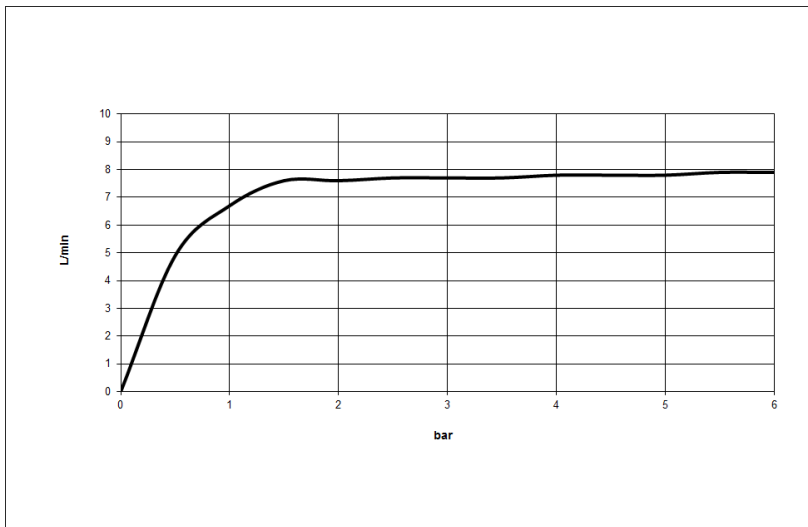

Кухня - Tara Ultra

PIVOT Смеситель однорычажный - платина

Артикульный номер: 33 845 875-08

- вылет 552 мм
- поворотный излив 360°
- обогащенная воздухом струя
- высота смесителя 372 мм
- высота до аэратора 290 мм
- розетка 55 мм
- диаметр сверлёного отверстия 35 мм
- расход макс. 8 л/мин при гидравлическом давлении 3 бара
- не содержит свинца
- Группа смесителей согл. DIN 4109: 1
- (ADA)

платина

размерный чертеж

Все величины в мм / дюймах = мм x 0,0394

Кухня - Tara Ultra
PIVOT Смеситель однорычажный - платина
Артикульный номер: 33 845 875-08

график расхода

Кухня - Tara Ultra
PIVOT Смеситель однорычажный - платина
Артикульный номер: 33 845 875-08