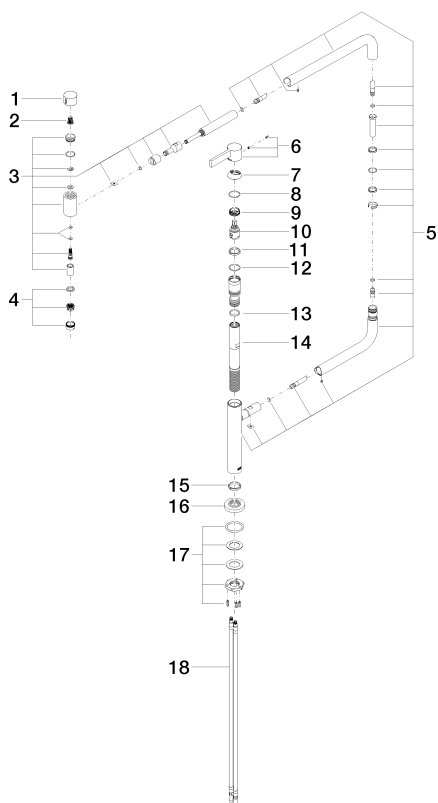

Кухня - Tara Ultra  
 PIVOT Смеситель однорычажный - платина  
 Артикульный номер: 33 845 875-08

Спецификация запасных частей

№	Артикульный №	Наименование	Расходуемое кол-во
1	09 20 62 025-08	Ручка Ø 35 x 23 мм - платина	1
2	09 12 12 002 90	Фиксирующая крышка белый Ø 15 x 12 мм - платина	1
3	90 19 87 001 00-08	Излив 35 x 205 x 57 мм - платина	1
4	90 23 01 026 07-08	Аэратор с прорезью M24x1 8,0 л/мин. - платина	1
5	90 28 22 257 00-08	шарнир 340 x 327 x 38 мм - платина	1
6	90 20 87 004 00-08	Ручка 35 x 40 x 110 мм - платина	1
7	09 28 30 013-08	чехол Ø 37 x 11,7 мм - платина	1
8	09 14 10 091 90	O-Ring NBR 70 26,5 x 1,72 мм -	1
9	09 24 04 266 90	Крепление Ø 28 x 10,8 мм -	1
10	90 15 05 042 00 90	Картридж Ø 25 x 52 мм -	1
11	09 28 10 156 90	кольцо Ø 29,9 x 4,9 мм -	1
12	09 14 10 063 90	O-Ring EPDM 70 26,0 x 2,0 мм -	1
13	09 14 10 081 90	O-Ring EPDM 70 22,0 x 3,0 мм -	1
14	09 30 01 126 90	Подключение Ø 27 x 210 мм -	1
15	09 28 10 159 90	кольцо Ø 33,5 x 5 мм -	1
16	09 27 87 033-08	крышка Ø 55 x 12 мм - платина	1
17	04 30 11 085 87 90	Крепление Ø 52 x 1,5 мм -	1
18	04 30 04 098 00 90	Напорный шланг M8x1 x 600 мм -	2