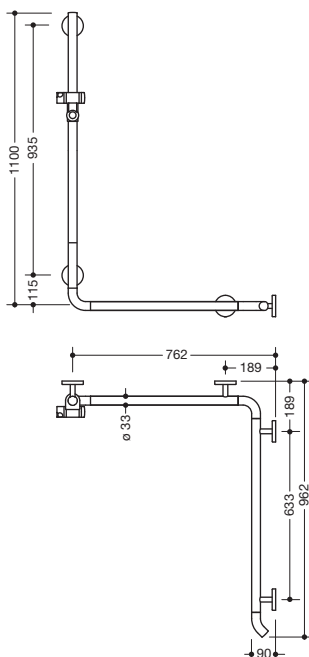

Abbildung ähnlich

### Duschhandlauf mit Brausehalterstange 950.35.23090

- senkrecht und waagrecht angeordnete, im rechten Winkel verbundene Stangen mit Brausehalter
- mit zur Wand zeigendem 45° Endbogen
- Dusch-, Wannenhandlauf aus hochwertigem Polyamid in den HEWI Farben 98 (Signalweiß) oder 99 (Reinweiß)
- Brausehalter mit schwarz gekennzeichnetem Griffbereich
- mit durchgehendem, korrosionsgeschütztem Stahlkern
- senkrechte Länge 1100 mm, waagerechte Längen 762 mm und 962 mm
- 90 mm tief, Stangendurchmesser 33 mm
- Wandanbindung mit gerade zur Wand ausgeführten filigranen Stützen (Durchmesser 18 mm) und flachen Rosetten
- Rosettendurchmesser 80 mm, Kappenhöhe 13 mm
- Brausehalter kann stufenlos geneigt und nach Ziehen oder Drücken eines großflächigen Hebels in der Höhe verstellt werden
- konische Aufnahme am Brausehalter erleichtert das Einhängen der Handbrause
- geeignet für Handbrausen verschiedener Hersteller
- einfache Montage durch einzeln montierbare Befestigungsplatten aus hochwertigem Edelstahl zum Einhängen des Dusch-, Wannenhandlaufs
- links- und rechtsseitig montierbar
- geeignet für HEWI Einhängesitze
- inklusive korrosionsfreiem HEWI Befestigungsmaterial
- erfüllt die Anforderungen nach ÖNORM B1600/1601

### Abmessungen in mm