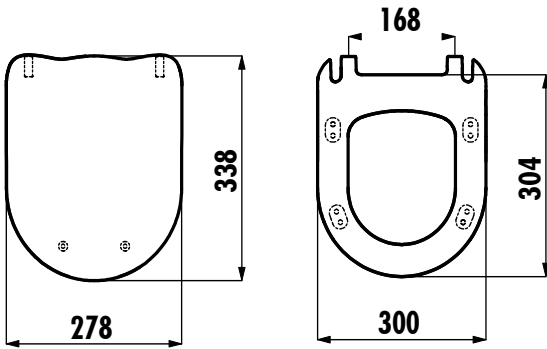

TEKNİK ÇİZİM

ÖZELLİKLER

Creavit önceden haber vermeksizin, ürünlerde ve teknik detaylarda değişiklik yapma hakkını saklı tutar. Renkler gerçekte olduğundan farklı görünebilir.

Kalite Yönetim Sistemi

Müşteri Memnuniyeti Belgesi

Çevre Yönetim Sistemi

İş Sağlığı ve Güvenliği Yönetim Sistemi

LGA

Alman Standartlarına Uygunluk Belgesi

kiwa

Hollanda Standartlarına Uygunluk Belgesi

GOST - R

Rusya Standartlarına Uygunluk Belgesi

UkrSEPRO

Ukrayna Standartlarına Uygunluk Belgesi

İsrail Standartlarına Uygunluk Belgesi

Nijerya Standartlarına Uygunluk Belgesi

Türk Standartlarına Uygunluk Belgesi