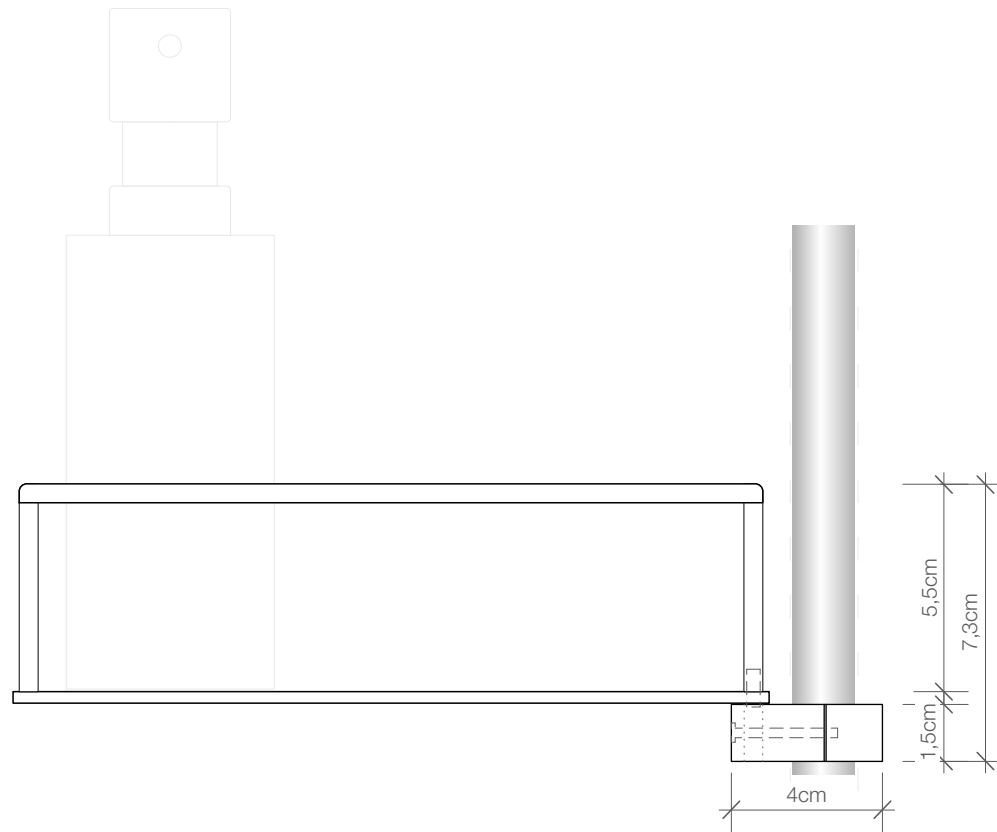

DECOR WALTHER

DSK 20

Duschstangen-
korb
*Basket for shower
rail*

M 1 : 2

7,3 . 11 . 20 cm

Chrom . *Chrome*

Seitenansicht
Side view

Draufsicht
Top view