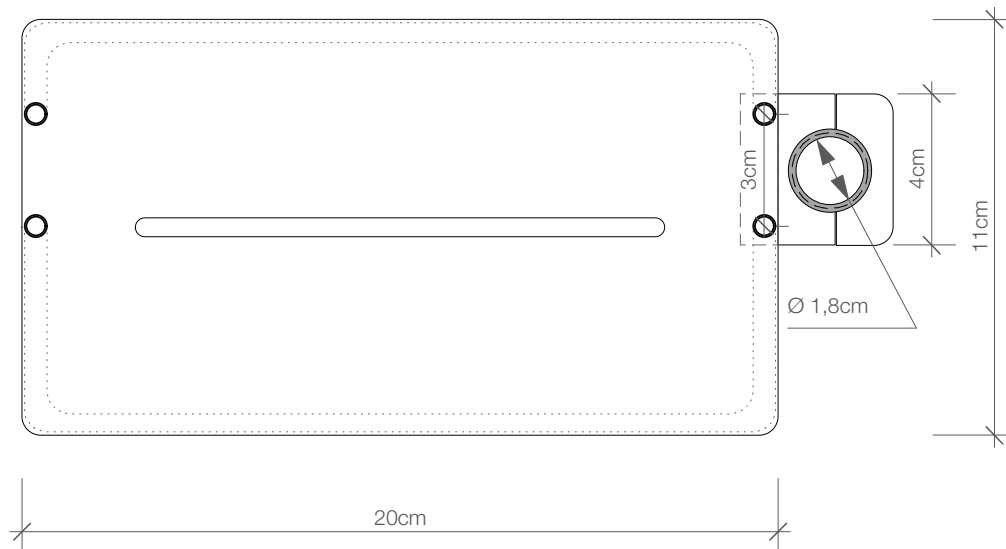

DECOR WALTHER

DSK 20

Duschstangen-
korb
*Basket for shower
rail*

M 1 : 2

7,3 . 11 . 20 cm

Chrom . *Chrome*

Seitenansicht
Side view

Draufsicht
Top view

Alle Angaben ohne Gewähr.
Maß und Modelländerungen
vorbehalten.
*All information without engagement.
Measurement and changes
conditionally.*