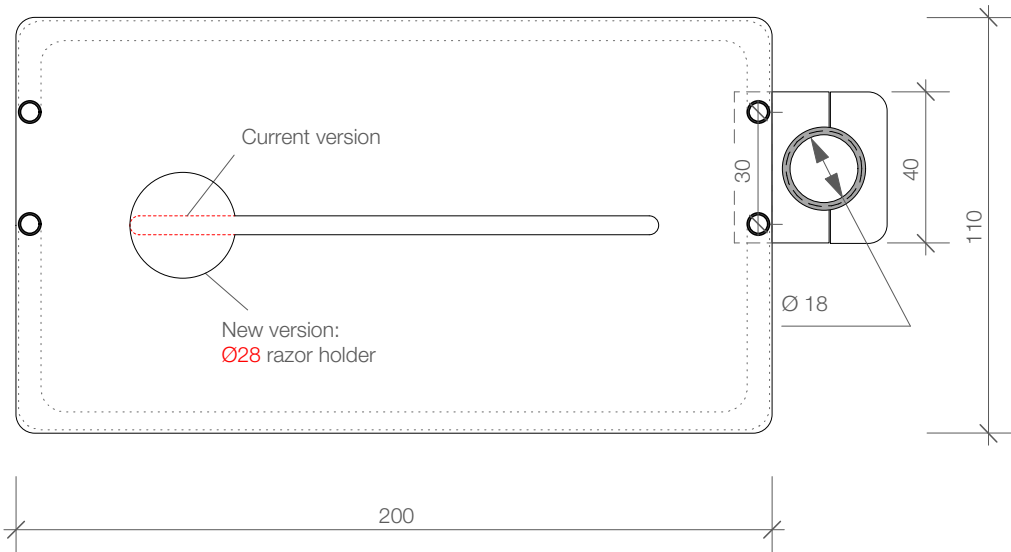

DECOR WALTHER

DSK 20

Modification

Duschstangen-
korb
*Basket for shower
rail*

M 1 : 2

Design:
Maiken Walther

Seitenansicht
Side view

Draufsicht
Top view