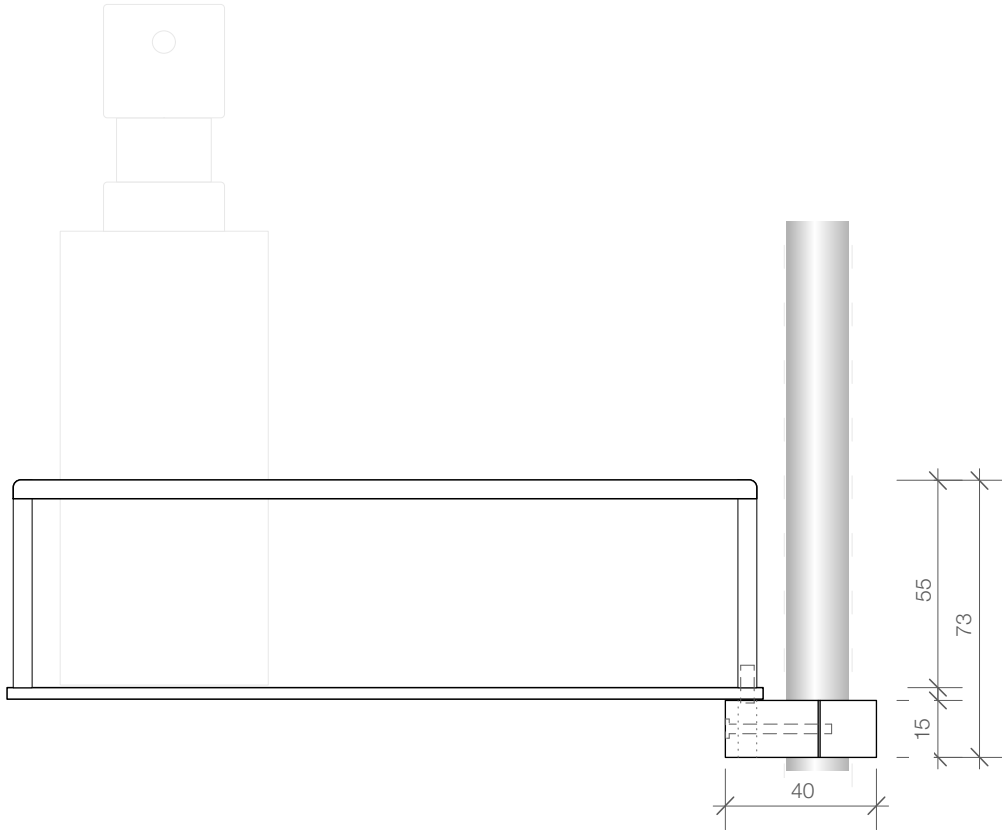

DECOR WALTHER

DSK 20

Modification

Duschstangen-
korb
*Basket for shower
rail*

M 1 : 2

Design:
Maiken Walther

Seitenansicht
Side view

Draufsicht
Top view