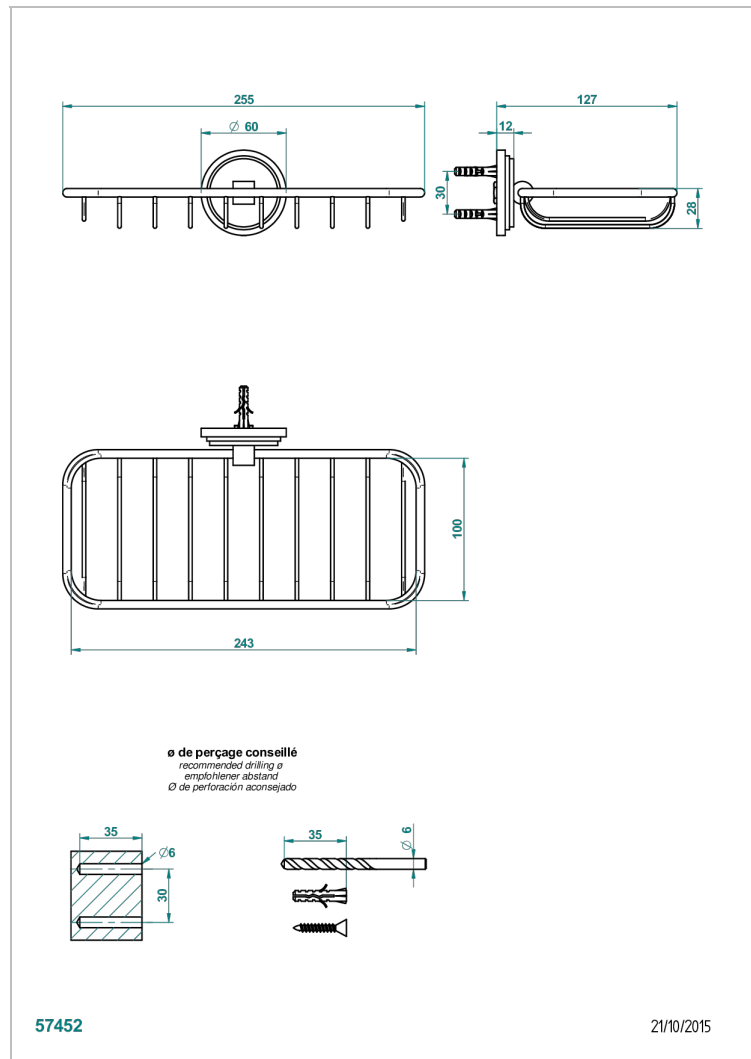

FAUBOURG METAL С РУКОЯТКАМИ

G2U-620A

Мыльница-сетка

THG[®]
PARIS

ХАРАКТЕРИСТИКИ

- Faubourg metal с ручьятками
- Мыльница-сетка

ДОСТУПНЫЕ ВАРИАНТЫ ПОКРЫТИЙ

Blush PVD - H62
Graphite PVD - H64
Matt Umber PVD - H67
Matt blush PVD - H60
Matt graphite PVD - H65
Umber PVD - H66