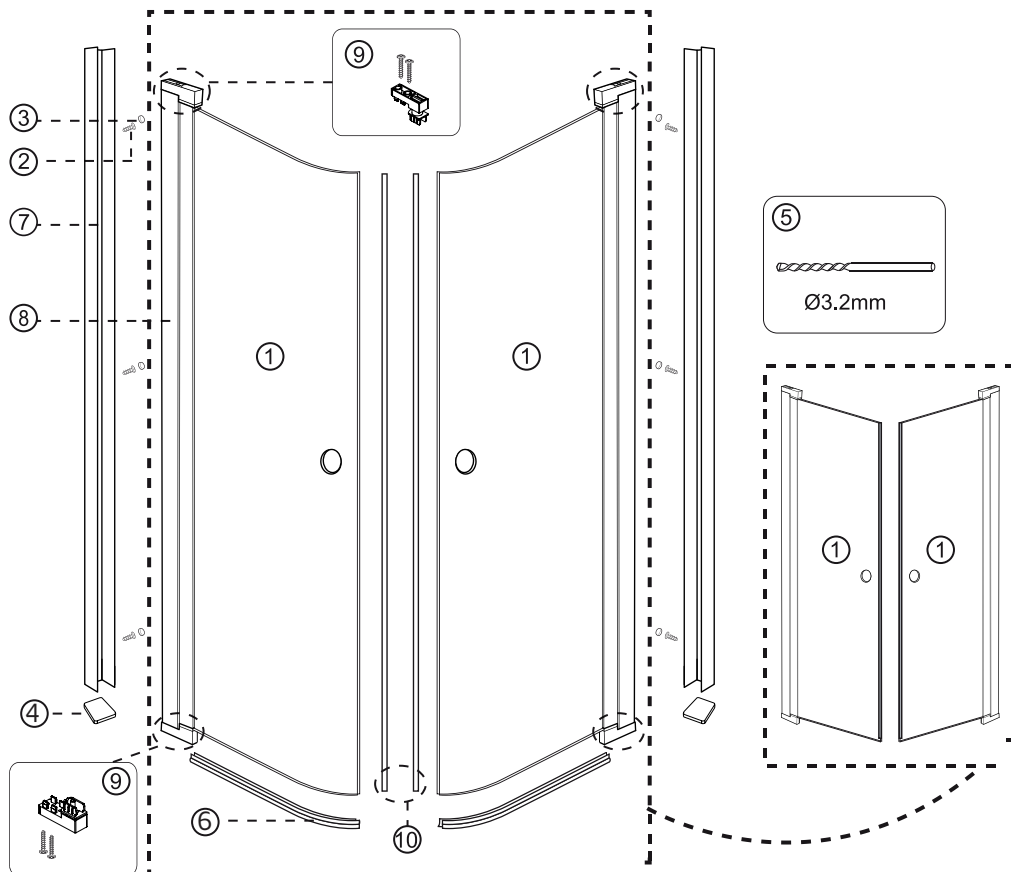

westerbergs nejd

Art: 20055560, 20055561, 20055565, 20055566, 20055570
20055571, 20055572, 20055575, 20055576,

	art.no	beskrivning	description
1	9306550	DÖRR GLAS R80 KLART	DOOR GLASS R80 TRANSPARENT
	9306551	DÖRR GLAS R90 KLART	DOOR GLASS R90 TRANSPARENT
	9306552	DÖRR GLAS C80 KLART	DOOR GLASS C80 TRANSPARENT
	9306553	DÖRR GLAS C90 KLART	DOOR GLASS C90 TRANSPARENT
2	9306449	SKRUV ST4X8MM 3ST	SCREW ST4X8MM 3PCS
3		TÄCKHATT 3ST	SCREW COVER 3PCS
4		3,2MM BORR	3,2MM DRILL BIT
5		2MM DISTANSER 2ST	2MM PLASTIC GASKET 2PCS
6		20055591	SLÄPLIST 22MM
7	9306493	VÄGGPROFIL	WALL PROFILE
8	9306494	GÅNGJÄNSPROFIL	DOOR PROFILE
9	9306495	GÅNGJÄRN	HINGE
10	20055597	MAGNETLIST NEJD DUSCHDÖRR	MAGNETIC GASKET NEJD SHOWER DOOR