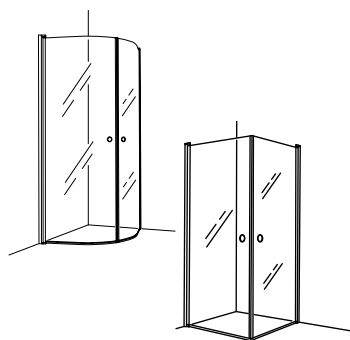

westerbergs nejd

Art: 20055560, 20055561, 20055565, 20055566, 20055570
20055571, 20055572, 20055575, 20055576,

	art.no	beskrivning	description
1	9306550	DÖRR GLAS R80 KLART	DOOR GLASS R80 TRANSPARENT
	9306551	DÖRR GLAS R90 KLART	DOOR GLASS R90 TRANSPARENT
	9306552	DÖRR GLAS C80 KLART	DOOR GLASS C80 TRANSPARENT
	9306553	DÖRR GLAS C90 KLART	DOOR GLASS C90 TRANSPARENT
2	9306449	SKRUV ST4X8MM 3ST	SCREW ST4X8MM 3PCS
3		TÄCKHATT 3ST	SCREW COVER 3PCS
4		3,2MM BORR	3,2MM DRILL BIT
5		2MM DISTANSER 2ST	2MM PLASTIC GASKET 2PCS
6		20055591	SLÄPLIST 22MM
7	9306493	VÄGGPROFIL	WALL PROFILE
8	9306494	GÅNGJÄNSPROFIL	DOOR PROFILE
9	9306495	GÅNGJÄRN	HINGE
10	20055597	MAGNETLIST NEJD DUSCHDÖRR	MAGNETIC GASKET NEJD SHOWER DOOR