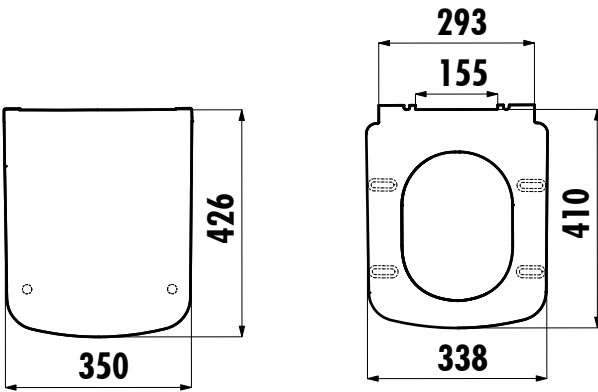

TEKNİK ÇİZİM

ÖZELLİKLER

Creavit önceden haber vermeksizin, ürünlerde ve teknik detaylarda değişiklik yapma hakkını saklı tutar. Renkler gerçekte olduğundan farklı görünebilir.

Kalite Yönetim Sistemi

Müşteri Memnuniyeti Belgesi

Çevre Yönetim Sistemi

İş Sağlığı ve Güvenliği Yönetim Sistemi

LGA

Alman Standartlarına Uygunluk Belgesi

kiwa

Hollanda Standartlarına Uygunluk Belgesi

GOST - R

Rusya Standartlarına Uygunluk Belgesi

UkrSEPRO

Ukrayna Standartlarına Uygunluk Belgesi

İsrail Standartlarına Uygunluk Belgesi

Nijerya Standartlarına Uygunluk Belgesi

Türk Standartlarına Uygunluk Belgesi