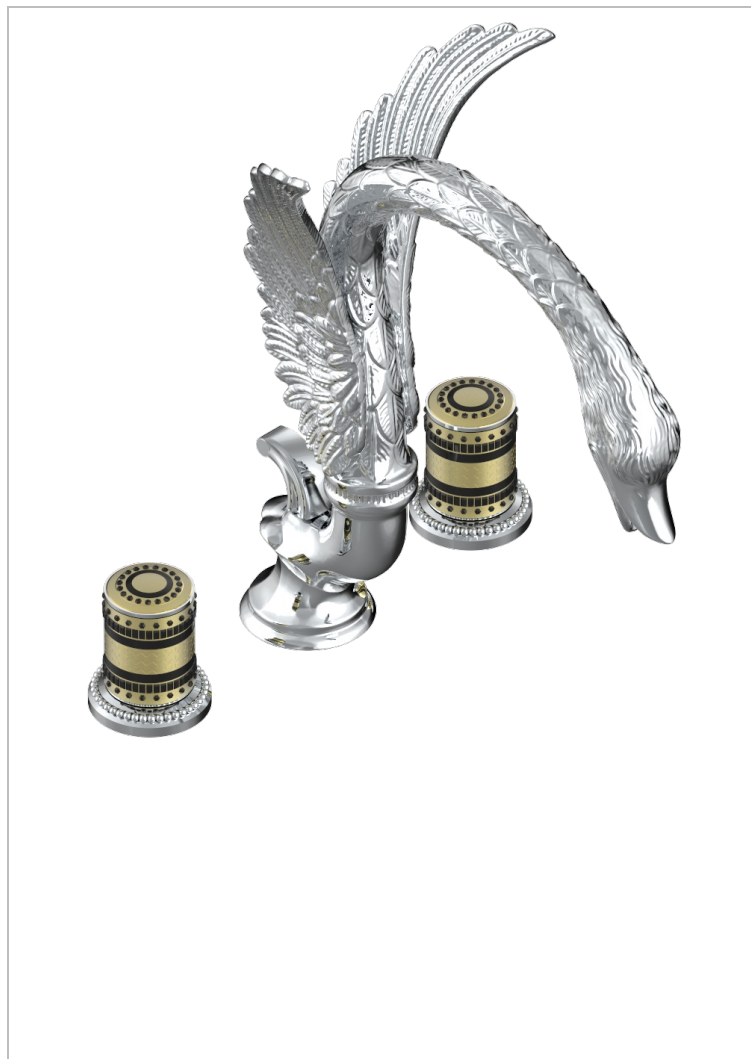

# MONTE CARLO С ЗОЛОТЫМ ФАРФОРОМ

U8B-152

THG  
PARIS

Смеситель для раковины на три отверстия устанавливаемый на борту с донным клапаном - высокий излив