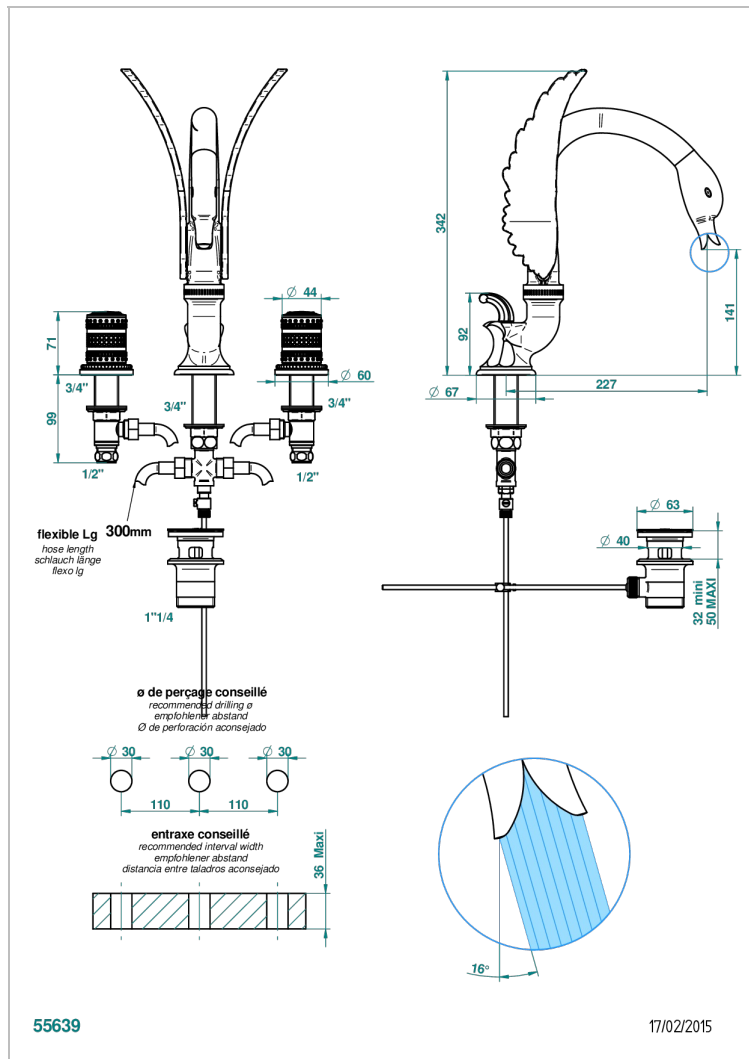

# MONTE CARLO С ЗОЛОТЫМ ФАРФОРОМ

U8B-152

THG  
PARIS

Смеситель для раковины на три отверстия устанавливаемый на борту с донным клапаном - высокий излив