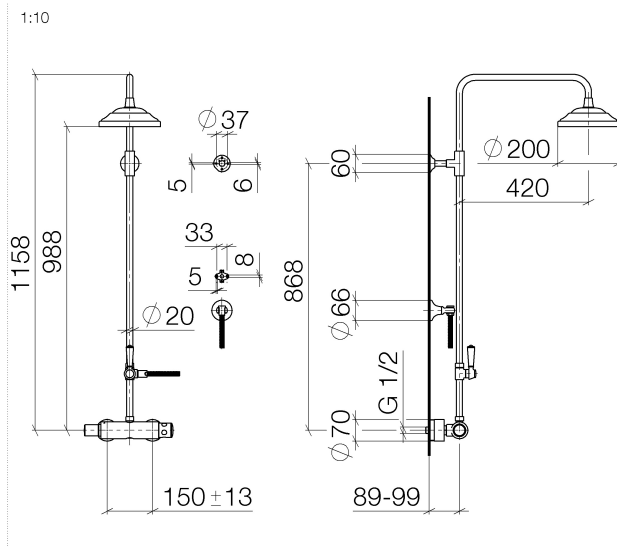

## Душ - Madison

Душевая стойка с душевым термостатом - латунь сатинированная

Артикулный номер: 34 459 360-28

- вылет душа со стойкой 420 мм
- тропический верхний душ Ø 200 мм
- Верхний душ с системой защиты от известковых отложений
- расход душа макс. 9 л/мин
- поворотный переключатель душевая стойка / ручной душ
- высота от смесителя до верхнего душа (до нижнего края) 985 мм
- высота от смесителя до верхней точки стойки 1160 мм
- накладные розетки из двух частей Ø 65 мм
- розетка для душевой штанги Ø 65 мм
- розетка для настенного крепления Ø 60 мм
- штихмас 150 мм ± 13 мм
- металлический душевой шланг 1250 мм со встроенной защитой от перекручивания
- присоединение 1/2"
- Группа смесителей согл. DIN 4109: 1
- В данное изделие ручной душ не входит!
- Защищён от обратного потока.

## размерный чертеж

Все величины в мм / дюймах = мм x 0,0394