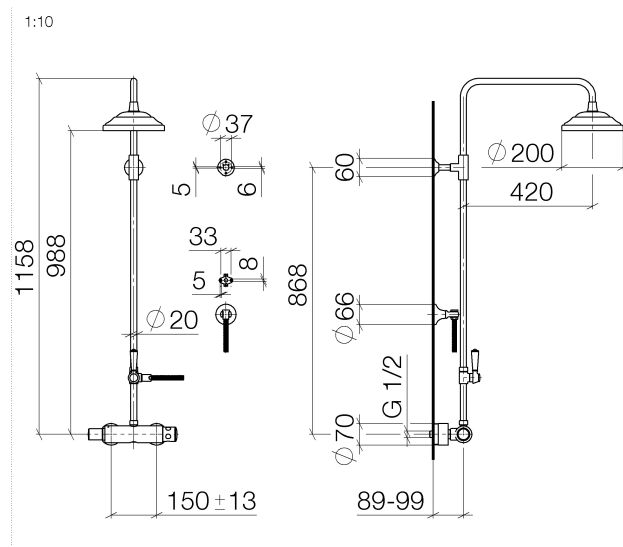

Душ - Madison

Душевая стойка с душевым термостатом - латунь сатинированная

Артикульный номер: 34 459 360-28

- вылет душа со стойкой 420 мм
- тропический верхний душ Ø 200 мм
- Верхний душ с системой защиты от известковых отложений
- расход душа макс. 9 л/мин
- поворотный переключатель душевая стойка / ручной душ
- высота от смесителя до верхнего душа (до нижнего края) 985 мм
- высота от смесителя до верхней точки стойки 1160 мм
- накладные розетки из двух частей Ø 65 мм
- розетка для душевой штанги Ø 65 мм
- розетка для настенного крепления Ø 60 мм
- штихмас 150 мм ± 13 мм
- металлический душевой шланг 1250 мм со встроенной защитой от перекручивания
- присоединение 1/2"
- Группа смесителей согл. DIN 4109: 1
- В данное изделие ручной душ не входит!
- Защищён от обратного потока.

латунь сатинированная

размерный чертёж

Все величины в мм / дюймах = мм x 0,0394

Душ - Madison

Душевая стойка с душевым термостатом - латунь сатинированная

Артикулный номер: 34 459 360-28

график расхода

Душ - Madison

Душевая стойка с душевым термостатом - латунь сатинированная

Артикулльный номер: 34 459 360-28

Другие варианты поверхностей

хром

34 459 360-00

платина матовая

34 459 360-06

платина