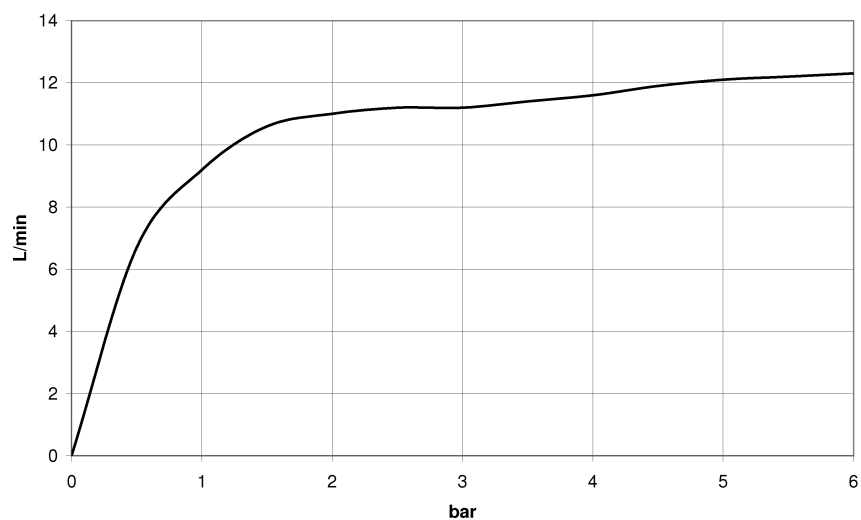

Душ - Madison

Душевая стойка с душевым термостатом - латунь сатинированная

Артикульный номер: 34 459 360-28

- вылет душа со стойкой 420 мм
- тропический верхний душ Ø 200 мм
- Верхний душ с системой защиты от известковых отложений
- расход душа макс. 9 л/мин
- поворотный переключатель душевая стойка / ручной душ
- высота от смесителя до верхнего душа (до нижнего края) 985 мм
- высота от смесителя до верхней точки стойки 1160 мм
- накладные розетки из двух частей Ø 65 мм
- розетка для душевой штанги Ø 65 мм
- розетка для настенного крепления Ø 60 мм
- штихмас 150 мм ± 13 мм
- металлический душевой шланг 1250 мм со встроенной защитой от перекручивания
- присоединение 1/2"
- Группа смесителей согл. DIN 4109: 1
- В данное изделие ручной душ не входит!
- Защищён от обратного потока.

латунь сатинированная

размерный чертёж

Все величины в мм / дюймах = мм x 0,0394

Душ - Madison

Душевая стойка с душевым термостатом - латунь сатинированная

Артикулный номер: 34 459 360-28

график расхода

Душ - Madison