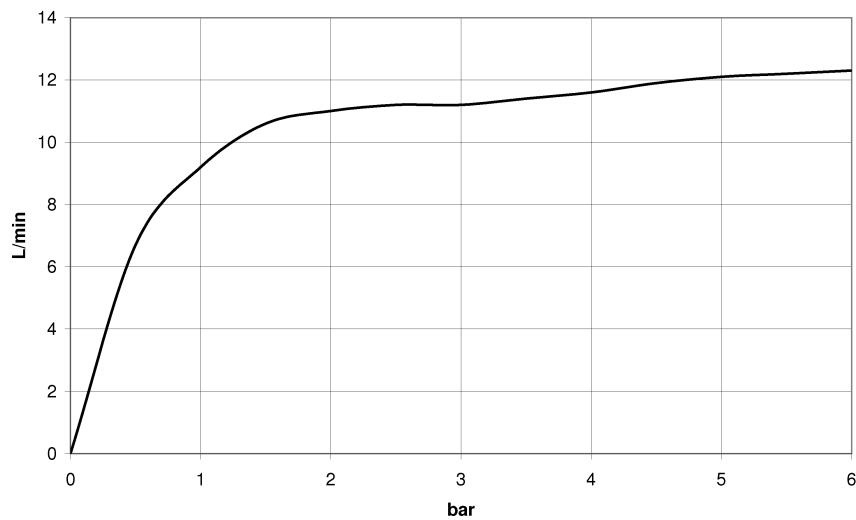

Душ - Madison

Душевая стойка с душевым термостатом - латунь сатинированная

Артикульный номер: 34 459 360-28

- вылет душа со стойкой 420 мм
- тропический верхний душ Ø 200 мм
- Верхний душ с системой защиты от известковых отложений
- расход душа макс. 9 л/мин
- поворотный переключатель душевая стойка / ручной душ
- высота от смесителя до верхнего душа (до нижнего края) 985 мм
- высота от смесителя до верхней точки стойки 1160 мм
- накладные розетки из двух частей Ø 65 мм
- розетка для душевой штанги Ø 65 мм
- розетка для настенного крепления Ø 60 мм
- штихмас 150 мм ± 13 мм
- металлический душевой шланг 1250 мм со встроенной защитой от перекручивания
- присоединение 1/2"
- Группа смесителей согл. DIN 4109: 1
- В данное изделие ручной душ не входит!
- Защищён от обратного потока.

латунь сатинированная

Душ - Madison

Душевая стойка с душевым термостатом - латунь сатинированная

Артикульный номер: 34 459 360-28

размерный чертеж

Все величины в мм / дюймах = мм x 0,0394

график расхода

Душ - Madison