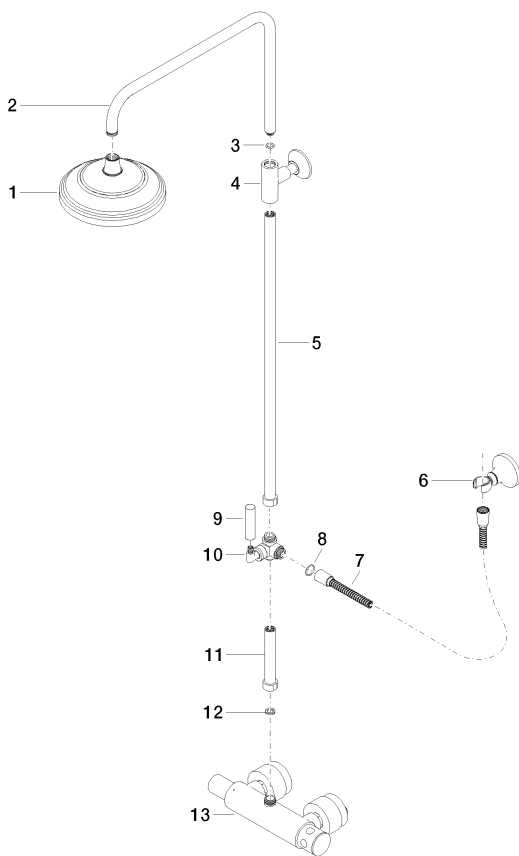

Душ - Madison

Душевая стойка с душевым термостатом - латунь сатинированная

Артикульный номер: 34 459 360-28

- вылет душа со стойкой 420 мм
- тропический верхний душ Ø 200 мм
- Верхний душ с системой защиты от известковых отложений
- расход душа макс. 9 л/мин
- поворотный переключатель душевая стойка / ручной душ
- высота от смесителя до верхнего душа (до нижнего края) 985 мм
- высота от смесителя до верхней точки стойки 1160 мм
- накладные розетки из двух частей Ø 65 мм
- розетка для душевой штанги Ø 65 мм
- розетка для настенного крепления Ø 60 мм
- штихмас 150 мм ± 13 мм
- металлический душевой шланг 1250 мм со встроенной защитой от перекручивания
- присоединение 1/2"
- Группа смесителей согл. DIN 4109: 1
- В данное изделие ручной душ не входит!
- Защищён от обратного потока.

латунь сатинированная

Душ - Madison

Душевая стойка с душевым термостатом - латунь сатинированная

Артикульный номер: 34 459 360-28

размерный чертеж

Все величины в мм / дюймах = мм x 0,0394

график расхода

Душ - Madison

Душевая стойка с душевым термостатом - латунь сатинированная

Артикульный номер: 34 459 360-28

Другие варианты поверхностей

хром

34 459 360-00

платина матовая

34 459 360-06

платина

Артикульный номер: 34 459 360-28

Спецификация запасных частей

№	Артикульный №	Наименование	Расходуемое кол-во
1	04 12 05 038 01-28		1
2	04 28 22 101 20-28	Излив 447,5 x 30 x 297 мм - латунь сатинированная	1
3	09 14 10 011 90	O-Ring EPDM 70 11,0 x 2,5 мм -	1
4	90 17 11 037 01-28		1
5	90 28 22 104 00-28		1
6	28 050 410-28	держатель для душа - латунь сатинированная	1
7	28 104 970-28	Металлический шланг для душа 1/2" x 1/2" x 1250 мм - латунь сатинированная	1
8	09 14 10 122 90	O-Ring EPDM 70 18,6 x 2,0 мм -	1
9	11 170 880-28	рычаг - латунь сатинированная	1
10	90 17 09 045 00-28		1
11	90 28 22 103 00-28		1
12	09 14 20 002 90	Прокладка Vf 3110 18,5 x 12,0 x 2,0 мм -	1
13	04 17 01 044 01-28	Подключение 315 x 85 x 210 мм - латунь сатинированная	1