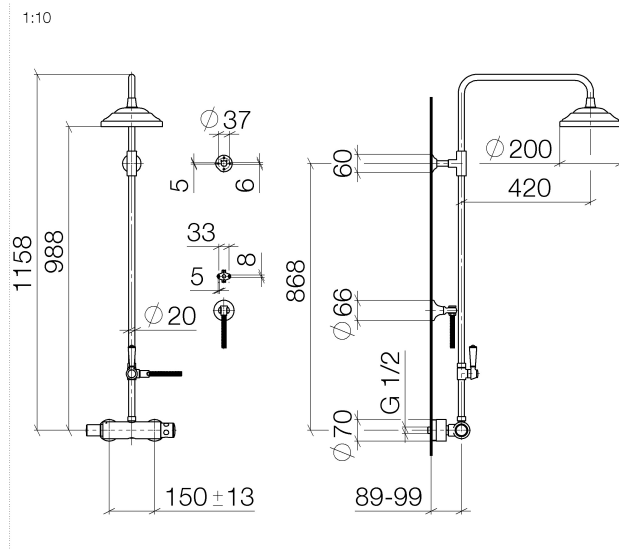

Душ - Madison

Душевая стойка с душевым термостатом - латунь сатинированная

Артикульный номер: 34 459 360-28

- вылет душа со стойкой 420 мм
- тропический верхний душ Ø 200 мм
- Верхний душ с системой защиты от известковых отложений
- расход душа макс. 9 л/мин
- поворотный переключатель душевая стойка / ручной душ
- высота от смесителя до верхнего душа (до нижнего края) 985 мм
- высота от смесителя до верхней точки стойки 1160 мм
- накладные розетки из двух частей Ø 65 мм
- розетка для душевой штанги Ø 65 мм
- розетка для настенного крепления Ø 60 мм
- штихмас 150 мм ± 13 мм
- металлический душевой шланг 1250 мм со встроенной защитой от перекручивания
- присоединение 1/2"
- Группа смесителей согл. DIN 4109: 1
- В данное изделие ручной душ не входит!
- Защищён от обратного потока.

латунь сатинированная

Душ - Madison

Душевая стойка с душевым термостатом - латунь сатинированная

Артикульный номер: 34 459 360-28

размерный чертеж

Все величины в мм / дюймах = мм x 0,0394

график расхода

Душ - Madison

Душевая стойка с душевым термостатом - латунь сатинированная

Артикульный номер: 34 459 360-28

Другие варианты поверхностей

хром

34 459 360-00

платина матовая

34 459 360-06

платина

Артикульный номер: 34 459 360-28

Спецификация запасных частей

№	Артикульный №	Наименование	Расходуемое кол-во
1	04 12 05 038 01-28		1
2	04 28 22 101 20-28	Излив 447,5 x 30 x 297 мм - латунь сатинированная	1
3	09 14 10 011 90	O-Ring EPDM 70 11,0 x 2,5 мм -	1
4	90 17 11 037 01-28		1
5	90 28 22 104 00-28		1
6	28 050 410-28	держатель для душа - латунь сатинированная	1
7	28 104 970-28	Металлический шланг для душа 1/2" x 1/2" x 1250 мм - латунь сатинированная	1
8	09 14 10 122 90	O-Ring EPDM 70 18,6 x 2,0 мм -	1
9	11 170 880-28	рычаг - латунь сатинированная	1
10	90 17 09 045 00-28		1
11	90 28 22 103 00-28		1
12	09 14 20 002 90	Прокладка Vf 3110 18,5 x 12,0 x 2,0 мм -	1
13	04 17 01 044 01-28	Подключение 315 x 85 x 210 мм - латунь сатинированная	1