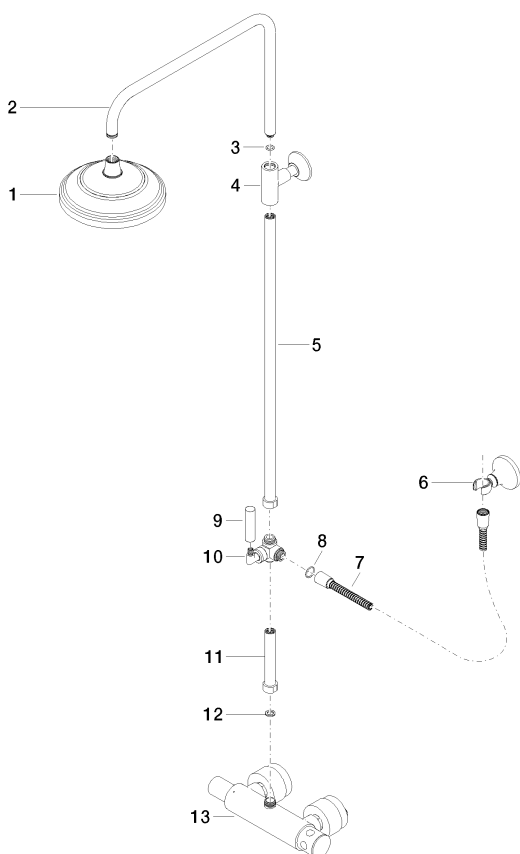

Душ - Madison

Душевая стойка с душевым термостатом - латунь сатинированная

Артикулный номер: 34 459 360-28

Спецификация запасных частей

№	Артикулный №	Наименование	Расходуемое кол-во
1	04 12 05 038 01-28		1
2	04 28 22 101 20-28	Излив 447,5 x 30 x 297 мм - латунь сатинированная	1
3	09 14 10 011 90	O-Ring EPDM 70 11,0 x 2,5 мм -	1
4	90 17 11 037 01-28		1
5	90 28 22 104 00-28		1
6	28 050 410-28	держатель для душа - латунь сатинированная	1
7	28 104 970-28	Металлический шланг для душа 1/2" x 1/2" x 1250 мм - латунь сатинированная	1
8	09 14 10 122 90	O-Ring EPDM 70 18,6 x 2,0 мм -	1
9	11 170 880-28	рычаг - латунь сатинированная	1
10	90 17 09 045 00-28		1
11	90 28 22 103 00-28		1
12	09 14 20 002 90	Прокладка Vf 3110 18,5 x 12,0 x 2,0 мм -	1
13	04 17 01 044 01-28	Подключение 315 x 85 x 210 мм - латунь сатинированная	1