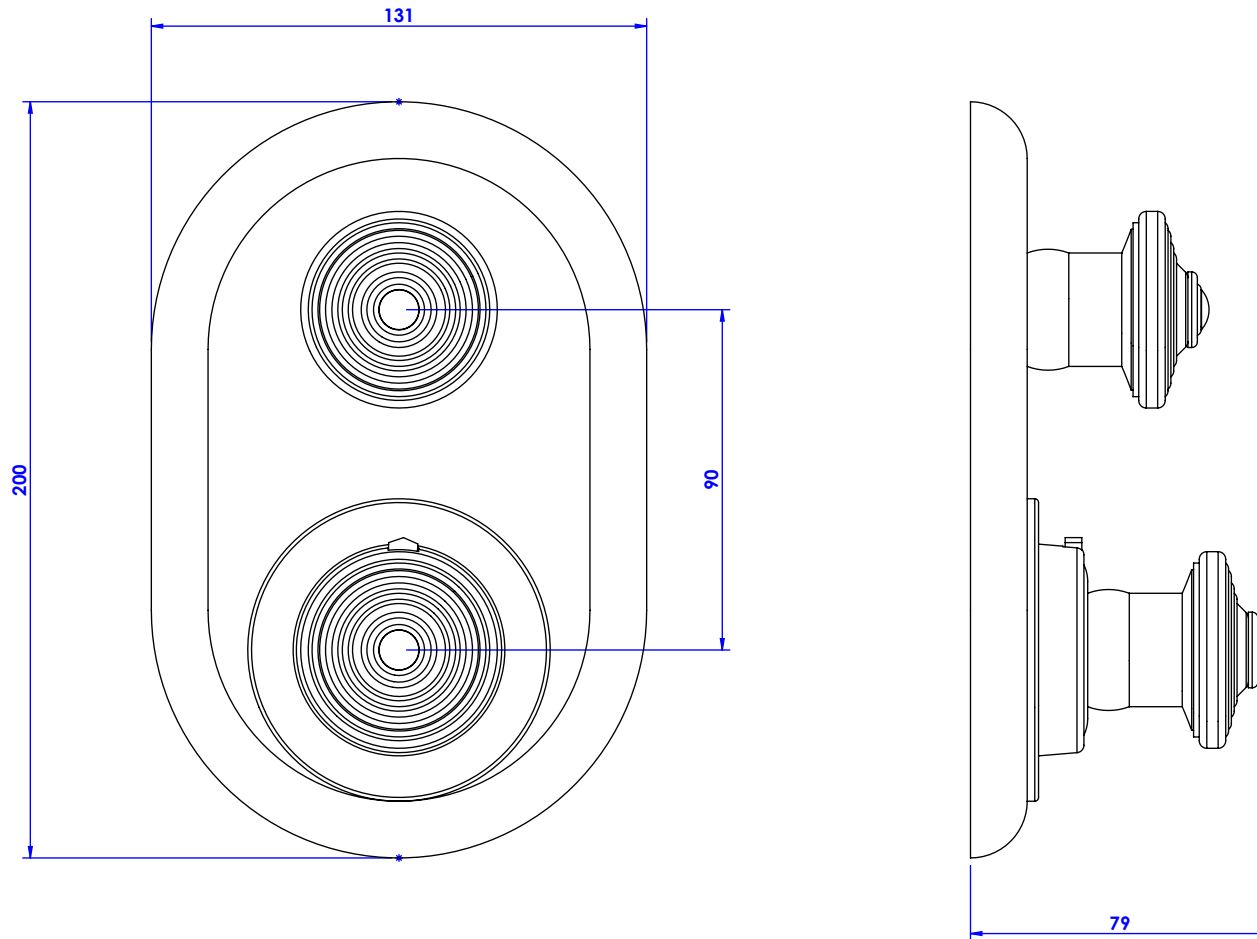

Collection : Alizé

**Plaque ovale et bouton avec 1 robinet d'arrêt pour centrale thermostatique T21.
Oval trim set with 1 stop valve for thermostatic mixer T21.**

Ref : C39-2R21 Alizé Cannelé / Fluted

Information :

Pour les percements, voir le dessin technique de la partie technique.

For diameter of drillings, see the technical drawing of the technical part.

CRISTAL & BRONZE

PARIS • 1937

27/07/2020-1