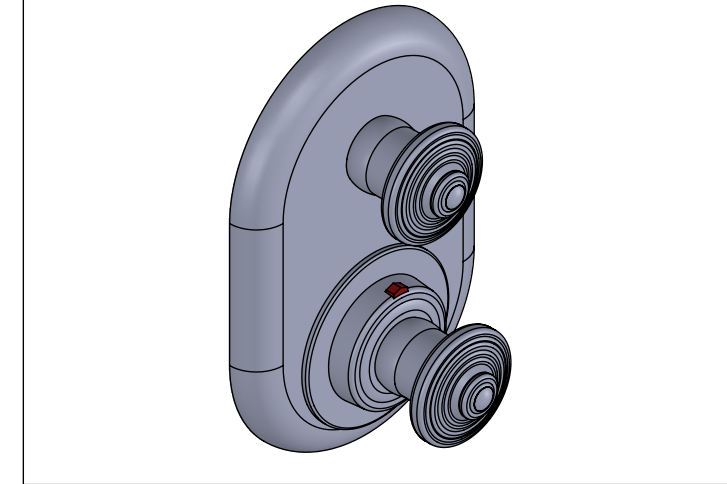

Collection : Alizé

**Plaque ovale et bouton avec 1 robinet d'arrêt pour centrale thermostatique T21.
Oval trim set with 1 stop valve for thermostatic mixer T21.**

Ref : C39-2R21 Alizé Cannelé / Fluted

Information :

Pour les percements, voir le dessin technique de la partie technique.

For diameter of drillings, see the technical drawing of the technical part.

CRISTAL & BRONZE

PARIS • 1937

27/07/2020-1