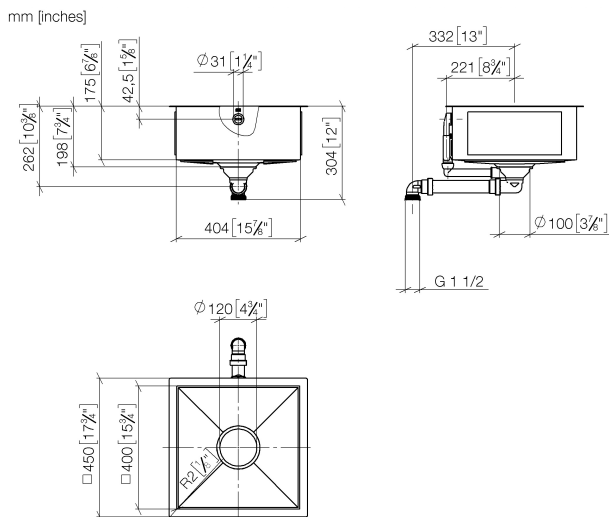

Кухня - Кухонные раковины из глазурованной стали
одинарная мойка - песочный глянцевый
Артикулный номер: 38 400 002-78

- под столешницу
- 400 x 400 мм
- глубина умывальника 175 мм
- Умывальник и крышка излива из глазурованной стали
- 3 1/2" вентиль решетчатой корзины, запирающийся
- вместе с гарнитуром слив-перелив
- Набор для крепления
- подходит для шкафов под умывальник 450 мм
- радиус 2 мм
- Не подходит для вариантов с переключением донного клапана.
- Нет в наличии в США и Канаде вследствие локальных требований. Для более подробной консультации свяжитесь с нами напрямую.

песочный глянцевый

размерный чертеж

Все величины в мм / дюймах = мм x 0,0394