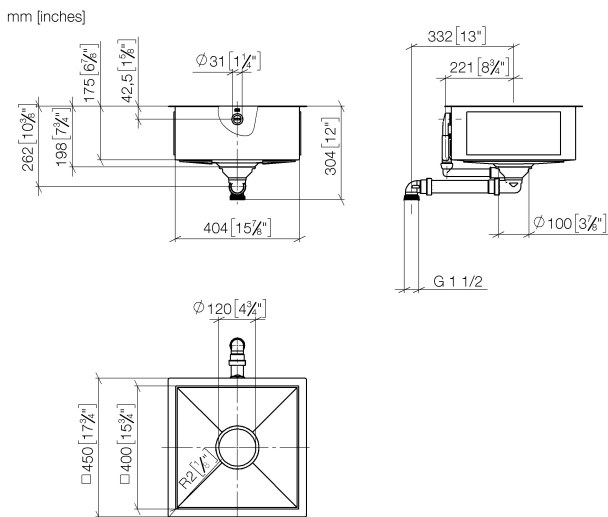

Кухня - Кухонные раковины из глазурованной стали  
 одинарная мойка - песочный глянцевый  
 Артикульный номер: 38 400 002-78

- под столешницу
- 400 x 400 мм
- глубина умывальника 175 мм
- Умывальник и крышка излива из глазурованной стали
- 3 1/2" вентиль решетчатой корзины, запирающийся
- вместе с гарнитуром слив-перелив
- Набор для крепления
- подходит для шкафов под умывальник 450 мм
- радиус 2 мм
- Не подходит для вариантов с переключением донного клапана.
- Нет в наличии в США и Канаде вследствие локальных требований. Для более подробной консультации свяжитесь с нами напрямую.

песочный глянцевый

размерный чертеж

Все величины в мм / дюймах = мм x 0,0394

Кухня - Кухонные раковины из глазурованной стали  
одинарная мойка - песочный глянцевый  
Артикульный номер: 38 400 002-78

Кухня - Кухонные раковины из глазурованной стали  
одинарная мойка - песочный глянцевый  
Артикульный номер: 38 400 002-78