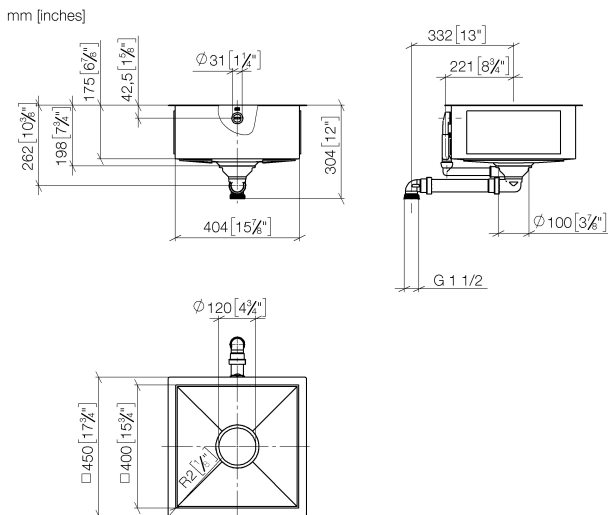

Кухня - Кухонные раковины из глазурованной стали  
 одинарная мойка - песочный глянцевый  
 Артикульный номер: 38 400 002-78

- под столешницу
- 400 x 400 мм
- глубина умывальника 175 мм
- Умывальник и крышка излива из глазурованной стали
- 3/2" вентиль решетчатой корзины, запирающийся
- вместе с гарнитуром слив-перелив
- Набор для крепления
- подходит для шкафов под умывальник 450 мм
- радиус 2 мм
- Не подходит для вариантов с переключением донного клапана.
- Нет в наличии в США и Канаде вследствие локальных требований. Для более подробной консультации свяжитесь с нами напрямую.

песочный глянцевый

размерный чертеж

Кухня - Кухонные раковины из глазурованной стали  
одинарная мойка - песочный глянцевый  
Артикульный номер: 38 400 002-78

Все величины в мм / дюймах = мм x 0,0394

Кухня - Кухонные раковины из глазурованной стали  
 одинарная мойка - песочный глянцевый  
 Артикульный номер: 38 400 002-78