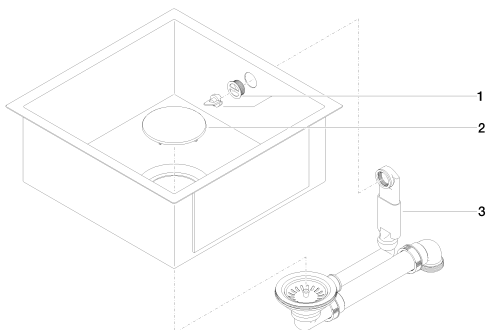

Кухня - Кухонные раковины из глазурованной стали
одинарная мойка - песочный глянцевый
Артикульный номер: 38 400 002-78

Другие варианты поверхностей

Другие поверхности по запросу (x-tra Service)

Спецификация запасных частей

№	Артикульный №	Наименование	Расходуемое кол-во
1	90 11 01 210 01-78		1
2	90 11 01 185 00-78	Покрытие - песочный глянцевый	1
3	90 11 01 210 00 90	Сливной гарнитур -	1