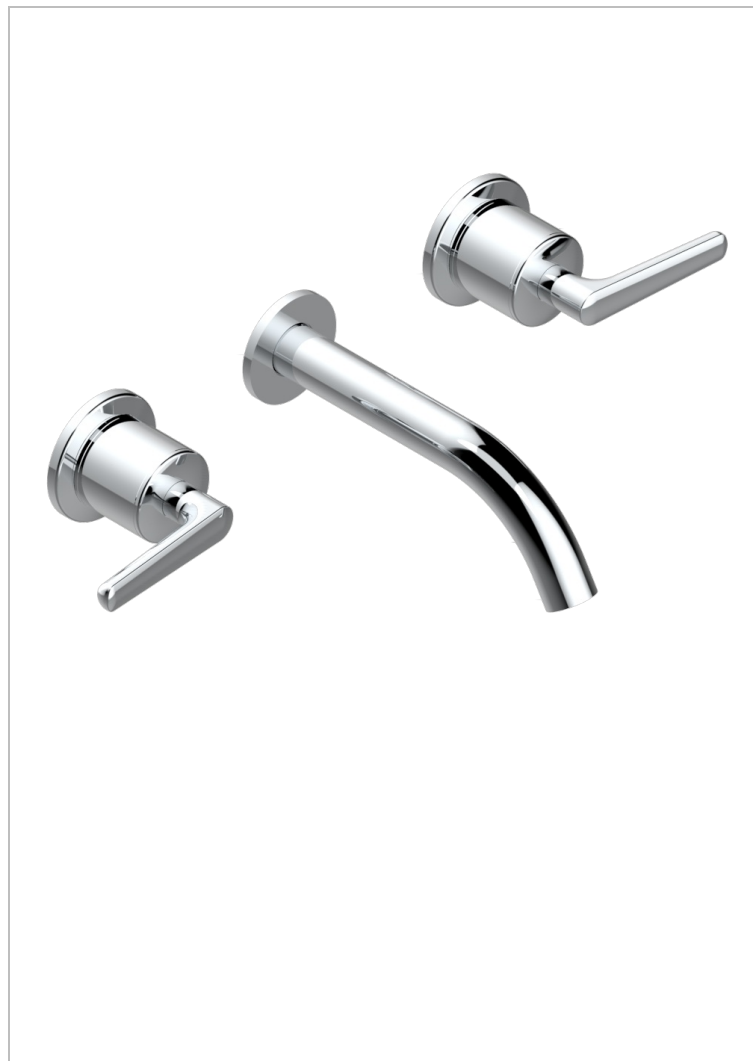

BONDI A MANETTES

G7G-40GB

THG[®]
PARIS

Внешняя часть смесителя встраиваемого в стену для раковины на три отверстия с изливом ГОЛИАФ

ХАРАКТЕРИСТИКИ

- Bondi à manettes
- Внешняя часть смесителя встраиваемого в стену для раковины на три отверстия с изливом ГОЛИАФ

СВЯЗАННЫЕ ТОВАРНЫЕ ПОЗИЦИИ

- Ref. G00-40AC Встраиваемая часть смесителя настенного на три отверстия (не рукоят.)
- Ref. G00-40AM Встраиваемая часть смесителя настенного на 3 отверстия на пластине (рукоят.)