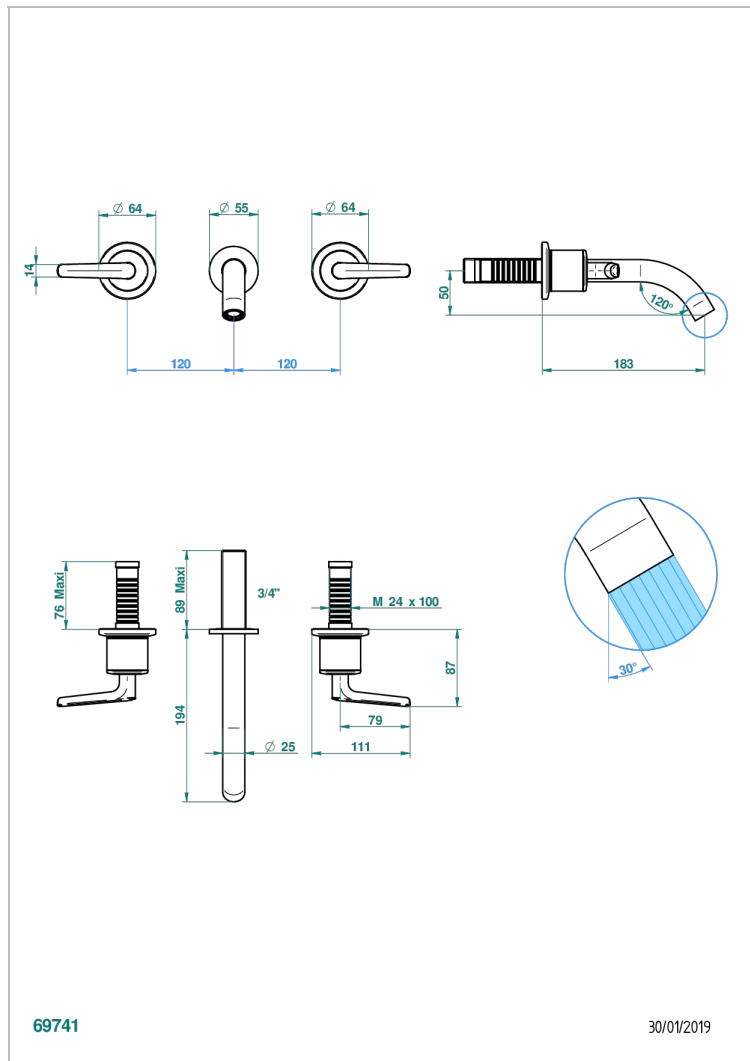

BONDI A MANETTES

G7G-40GB

THG[®]
PARIS

Внешняя часть смесителя встраиваемого в стену для раковины на три отверстия с изливом ГОЛИАФ

ХАРАКТЕРИСТИКИ

- Bondi à manettes
- Внешняя часть смесителя встраиваемого в стену для раковины на три отверстия с изливом ГОЛИАФ

СВЯЗАННЫЕ ТОВАРНЫЕ ПОЗИЦИИ

- Ref. G00-40AC Встраиваемая часть смесителя настенного на три отверстия (не рукоят.)
- Ref. G00-40AM Встраиваемая часть смесителя настенного на 3 отверстия на пластине (рукоят.)