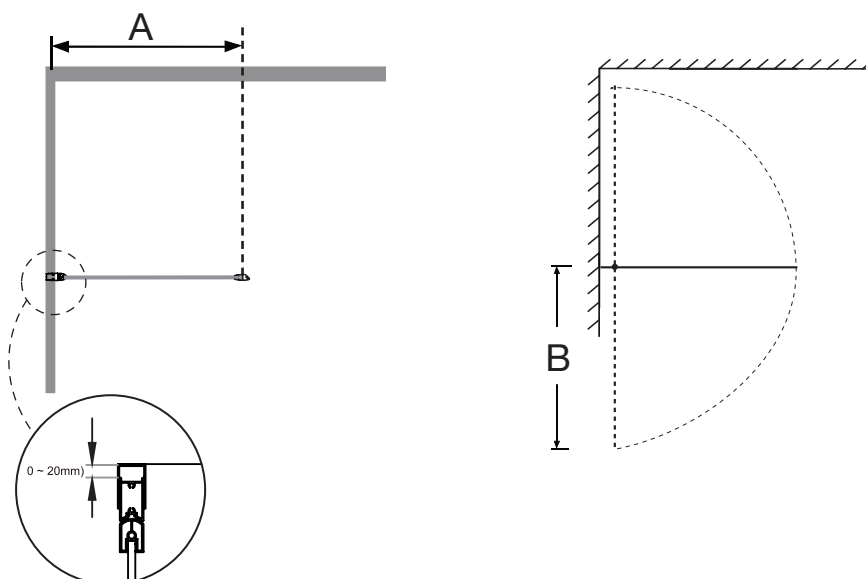

westerbergs nejd

Model	800	900
A	778	878
B	740	840

20190404 Art.nr.: 20055560, 20055561 Westerbergs Badrum part of Hala Bathroom Group AB.