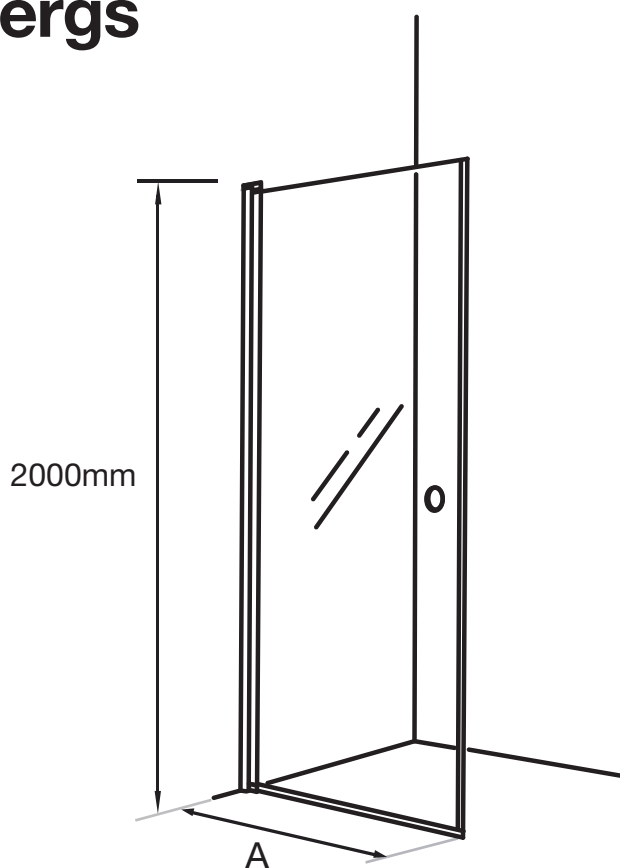

westerbergs nejd

Model	800	900
A	778	878
B	740	840

20190404 Art.nr.: 20055560, 20055561 Westerbergs Badrum part of Hala Bathroom Group AB.