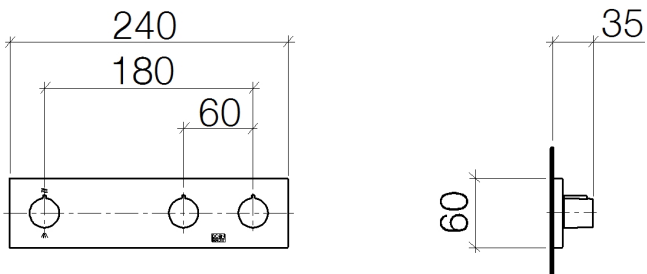

Ванна - Symetrics

Вентиль для скрытого монтажа с 2 вентилями с переключателем для настенного

Артикульный номер: 36 337 980-08

- крышка 240 x 60 мм
- Группа смесителей согл. DIN 4109: 2

платина

размерный чертеж

Все величины в мм / дюймах = мм x 0,0394