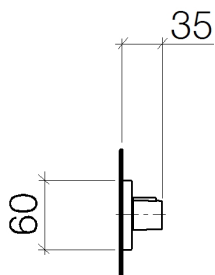

Ванна - Symetrics

Вентиль для скрытого монтажа с 2 вентилями с переключателем для настенного

Артикульный номер: 36 337 980-08

- крышка 240 x 60 мм
- Группа смесителей согл. DIN 4109: 2

платина

размерный чертеж

Все величины в мм / дюймах = мм x 0,0394

Ванна - Symetrics

Вентиль для скрытого монтажа с 2 вентилями с переключателем для настенного

Артикульный номер: 36 337 980-08

график расхода