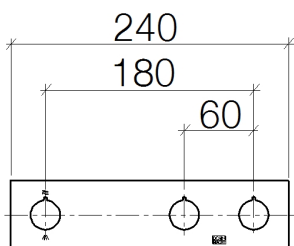

Ванна - Symetrics

Вентиль для скрытого монтажа с 2 вентилями с переключателем для настенного

Артикульный номер: 36 337 980-08

- крышка 240 x 60 мм
- Группа смесителей согл. DIN 4109: 2

платина

размерный чертеж

Все величины в мм / дюймах = мм x 0,0394

Ванна - Symetrics

Вентиль для скрытого монтажа с 2 вентилями с переключателем для настенного

Артикульный номер: 36 337 980-08

график расхода