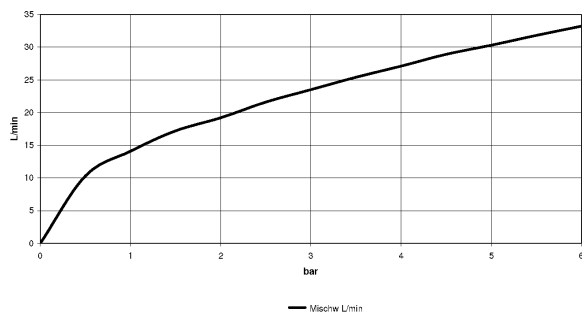

Ванна - Symetrics

Вентиль для скрытого монтажа с 2 вентилями с переключателем для настенного

Артикульный номер: 36 337 980-08

- крышка 240 x 60 мм
- Группа смесителей согл. DIN 4109: 2

платина

размерный чертеж

Все величины в мм / дюймах = мм x 0,0394

Ванна - Symetrics

Вентиль для скрытого монтажа с 2 вентилями с переключателем для настенного

Артикульный номер: 36 337 980-08

график расхода