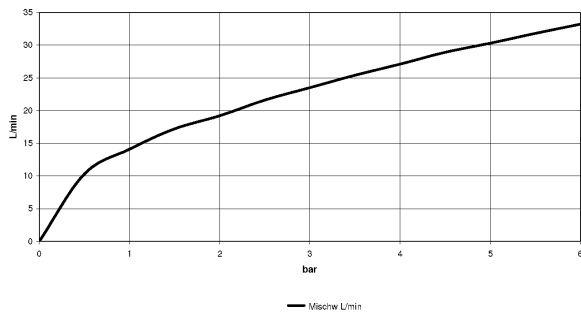

Все величины в мм / дюймах = мм x 0,0394

Ванна - Symetrics

Вентиль для скрытого монтажа с 2 вентилями с переключателем для настенного

Артикульный номер: 36 337 980-08

график расхода

Ванна - Symetrics

Вентиль для скрытого монтажа с 2 вентилями с переключателем для настенного