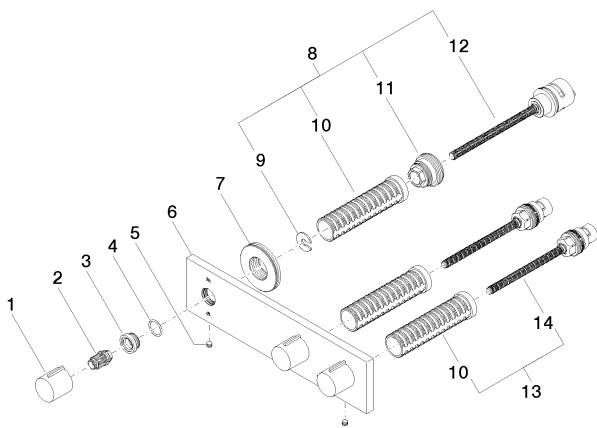

Все величины в мм / дюймах = мм x 0,0394

Ванна - Symetrics

Вентиль для скрытого монтажа с 2 вентилями с переключателем для настенного

Артикульный номер: 36 337 980-08

график расхода

Ванна - Symetrics

Вентиль для скрытого монтажа с 2 вентилями с переключателем для настенного

№	Артикульный №	Наименование	Расходуемое кол-во
1	09 20 98 001-08	Ручка Ø 25 x 25 мм - платина	3
2	09 12 12 005 90	Фиксирующая крышка белый Ø 14,5 x 18,5 мм -	3
3	09 12 12 043-08	Крепление крышки Ø 19,5 x 9,5 мм - платина	3
4	09 14 10 017 90	O-Ring EPDM 70 14,0 x 1,5 мм -	3
5	04 31 11 112 00 90	Крепление M5 x 6 мм -	2
6	09 27 98 023-08	крышка 60 x 120 x 12,5 мм - платина	1
7	09 30 01 107 90	Подключение Ø 48 x 13 мм -	1
8	90 90 03 159 00 90	Переключение Ø 32 x 171 мм -	1
9	90 90 03 202 00 90	Деталь верха заправление влево 1/2" -	2