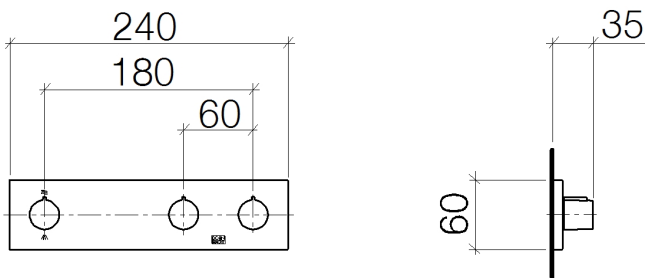

Ванна - Symetrics

Вентиль для скрытого монтажа с 2 вентилями с переключателем для настенного

Артикульный номер: 36 337 980-08

- крышка 240 x 60 мм
- Группа смесителей согл. DIN 4109: 2

платина

размерный чертеж

Все величины в мм / дюймах = мм x 0,0394

Ванна - Symetrics

Вентиль для скрытого монтажа с 2 вентилями с переключателем для настенного

Артикульный номер: 36 337 980-08

график расхода

Ванна - Symetrics

Вентиль для скрытого монтажа с 2 вентилями с переключателем для настенного

№	Артикульный №	Наименование	Расходуемое кол-во
1	09 20 98 001-08	Ручка Ø 25 x 25 мм - платина	3
2	09 12 12 005 90	Фиксирующая крышка белый Ø 14,5 x 18,5 мм -	3
3	09 12 12 043-08	Крепление крышки Ø 19,5 x 9,5 мм - платина	3
4	09 14 10 017 90	O-Ring EPDM 70 14,0 x 1,5 мм -	3
5	04 31 11 112 00 90	Крепление M5 x 6 мм -	2
6	09 27 98 023-08	крышка 60 x 120 x 12,5 мм - платина	1
7	09 30 01 107 90	Подключение Ø 48 x 13 мм -	1
8	90 90 03 159 00 90	Переключение Ø 32 x 171 мм -	1
9	90 90 03 202 00 90	Деталь верха заправление влево 1/2" -	2