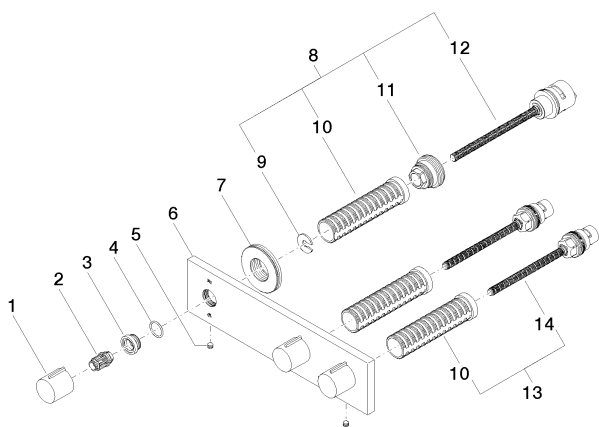

Ванна - Symetrics

Вентиль для скрытого монтажа с 2 вентилями с переключателем для настенного

Артикульный номер: 36 337 980-08

Спецификация запасных частей

№	Артикульный №	Наименование	Расходуемое кол-во
1	09 20 98 001-08	Ручка Ø 25 x 25 мм - платина	3
2	09 12 12 005 90	Фиксирующая крышка белый Ø 14,5 x 18,5 мм -	3
3	09 12 12 043-08	Крепление крышки Ø 19,5 x 9,5 мм - платина	3
4	09 14 10 017 90	O-Ring EPDM 70 14,0 x 1,5 мм -	3
5	04 31 11 112 00 90	Крепление M5 x 6 мм -	2
6	09 27 98 023-08	крышка 60 x 120 x 12,5 мм - платина	1
7	09 30 01 107 90	Подключение Ø 48 x 13 мм -	1
8	90 90 03 159 00 90	Переключение Ø 32 x 171 мм -	1
9	90 90 03 202 00 90	Деталь верха заправление влево 1/2" -	2