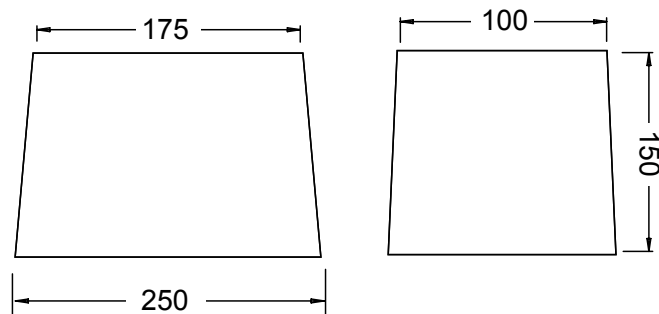

Réf. **73.622**

Abat-jour rond blanc

CARACTÉRISTIQUES

Abat-jour rond blanc
White round shade

FINITIONS USUELLES

BA Blanc
White