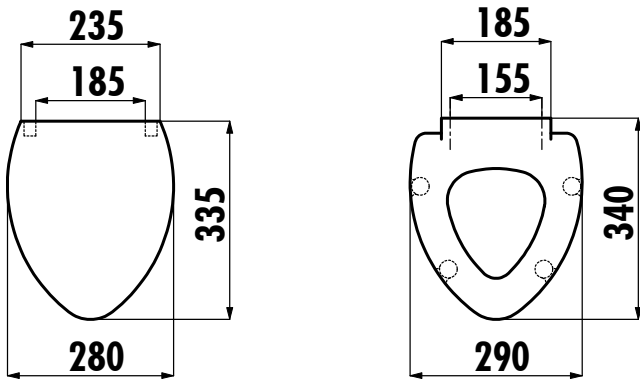

TEKNİK ÇİZİM

ÖZELLİKLER

Creavit önceden haber vermeksizin, ürünlerde ve teknik detaylarda değişiklik yapma hakkını saklı tutar. Renkler gerçekte olduğundan farklı görünebilir.

Kalite Yönetim Sistemi

Müşteri Memnuniyeti Belgesi

Çevre Yönetim Sistemi

İş Sağlığı ve Güvenliği Yönetim Sistemi

LGA

Alman Standartlarına Uygunluk Belgesi

kiwa

Hollanda Standartlarına Uygunluk Belgesi

GOST - R

Rusya Standartlarına Uygunluk Belgesi

UkrSEPRO

Ukrayna Standartlarına Uygunluk Belgesi

İsrail Standartlarına Uygunluk Belgesi

Nijerya Standartlarına Uygunluk Belgesi

Türk Standartlarına Uygunluk Belgesi