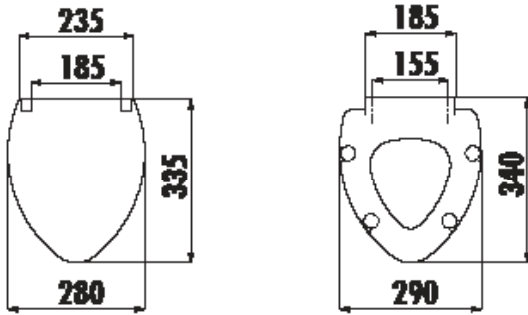

TEKNİK ÇİZİM

ÖZELLİKLER

Creavit önceden haber vermeksizin, ürünlerde ve teknik detaylarda değişiklik yapma hakkını saklı tutar. Renkler gerçekte olduğundan farklı görünebilir.

Kalite Yönetim Sistemi

Müşteri Memnuniyeti Belgesi

Çevre Yönetim Sistemi

İş Sağlığı ve Güvenliği Yönetim Sistemi

LGA

Alman Standartlarına Uygunluk Belgesi

kiwa

Hollanda Standartlarına Uygunluk Belgesi

GOST - R

Rusya Standartlarına Uygunluk Belgesi

UkrSEPRO

Ukrayna Standartlarına Uygunluk Belgesi

İsrail Standartlarına Uygunluk Belgesi

Nijerya Standartlarına Uygunluk Belgesi

Türk Standartlarına Uygunluk Belgesi