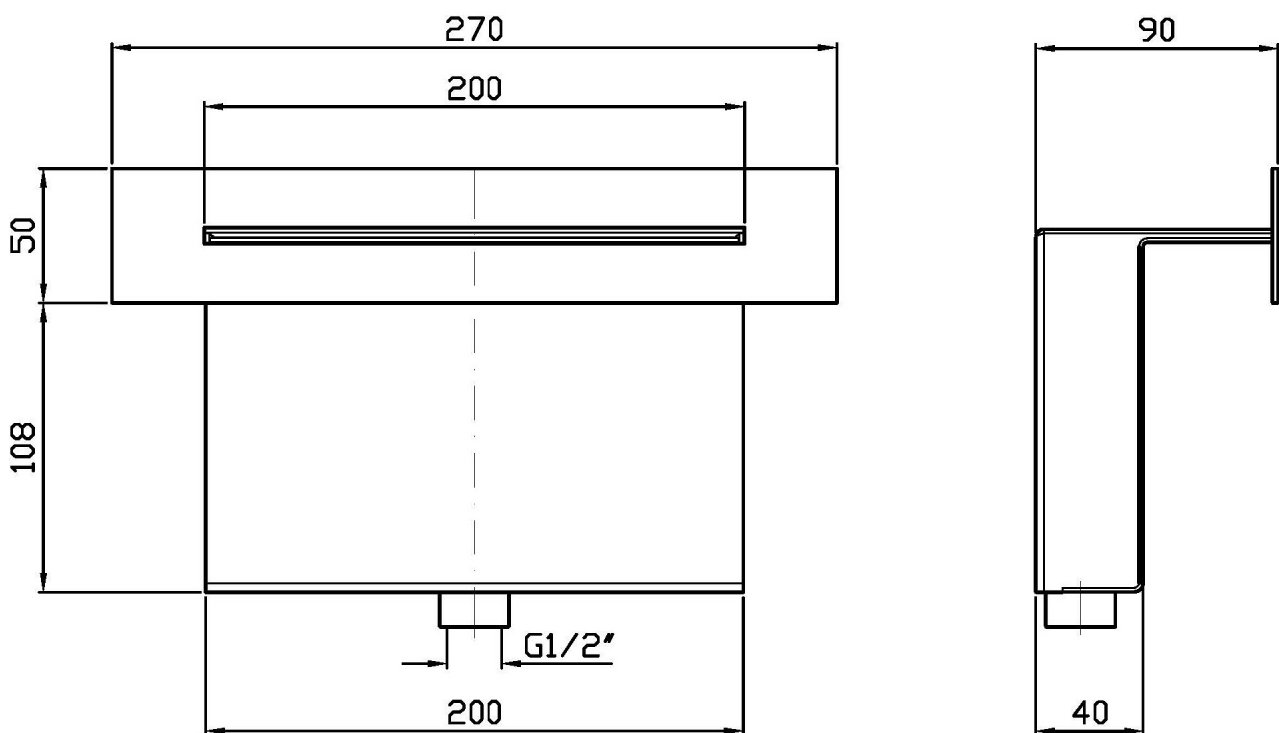

SHOWER

Z93765

Disegno Complessivo / Overall Drawing