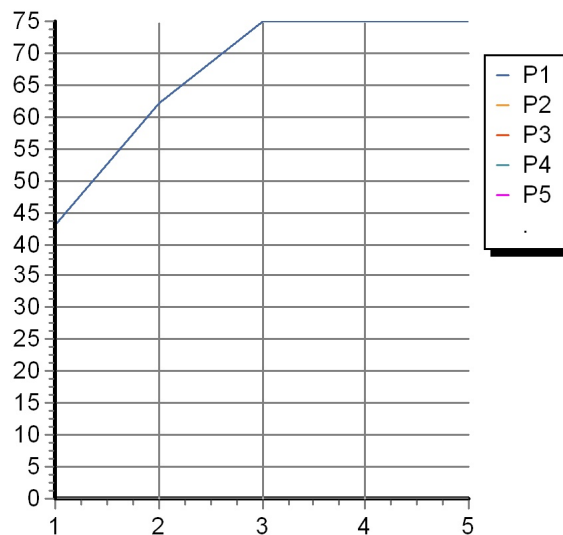

Portate / Flowrates (lt/min)

PRESSIONE PRESSURE	1 BAR	2 BAR	3 BAR	4 BAR	5 BAR
GETTO LAMA BLADE FLOW <i>P1</i>	43	62	75	75	75
<i>P2</i>					
<i>P3</i>					
<i>P4</i>					
<i>P5</i>					

SHOWER

Z93765

Pesi e Misure / Weights and Sizes

Peso (Kg) Weight (lb)	1,56 (Kg)	3,44 (lb)
Volume test (dc3) - (in3)	5,59 (dc3)	341,12 (in3)
h (mm) - (in)	100,00 (mm)	3,94 (in)
L1 (mm) - (in)	180,00 (mm)	7,09 (in)
L2 (mm) - (in)	310,00 (mm)	12,20 (in)