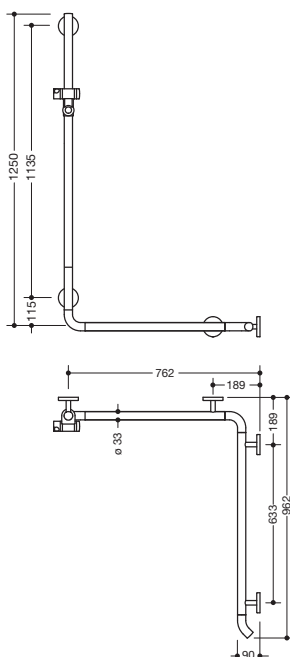

Abbildung ähnlich

Duschhandlauf mit Brausehalterstange 950.35.24090

- senkrecht und waagrecht angeordnete, im rechten Winkel verbundene Stangen mit Brausehalter
- mit zur Wand zeigenden 45° Endbögen
- Dusch-, Wannenhandlauf aus hochwertigem Polyamid in den HEWI Farben 98 (Signalweiß) oder 99 (Reinweiß)
- Brausehalter mit schwarz gekennzeichnetem Griffbereich
- mit durchgehendem, korrosionsgeschütztem Stahlkern
- senkrechte Länge 1250 mm, waagerechte Längen 762 mm und 962 mm
- 90 mm tief, Stangendurchmesser 33 mm
- Wandanbindung mit gerade zur Wand ausgeführten filigranen Stützen (Durchmesser 18 mm) und flachen Rosetten
- Rosettendurchmesser 80 mm, Kappenhöhe 13 mm
- Brausehalter kann stufenlos geneigt und nach Ziehen oder Drücken eines großflächigen Hebels in der Höhe verstellt werden
- konische Aufnahme am Brausehalter erleichtert das Einhängen der Handbrause
- geeignet für Handbrausen verschiedener Hersteller
- einfache Montage durch einzeln montierbare Befestigungsplatten aus hochwertigem Edelstahl zum Einhängen des Dusch-, Wannenhandlaufs
- links- und rechtsseitig montierbar
- geeignet für alle HEWI Einhängesitze
- inklusive korrosionsfreiem HEWI Befestigungsmaterial
- erfüllt die Anforderungen nach ÖNORM B1600/1601

Abmessungen in mm

Farben

98 99

Basisfarbe

Alternative Farben

98 99

97 95 92 90 86 84 18 24 36 33 74 72 55 50

Basisfarbe