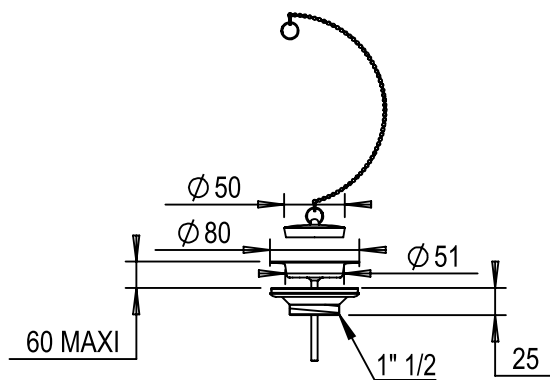

Réf. **00.124**

Bonde évier 1"½ avec bouchon et chaînette en laiton

CARACTÉRISTIQUES

Bonde évier 1"½ avec bouchon et chaînette en laiton
(perçage ø 60 mm)

Sink waste 1"½ with plug & chain for sandstone sink
(hole ø 60 mm)