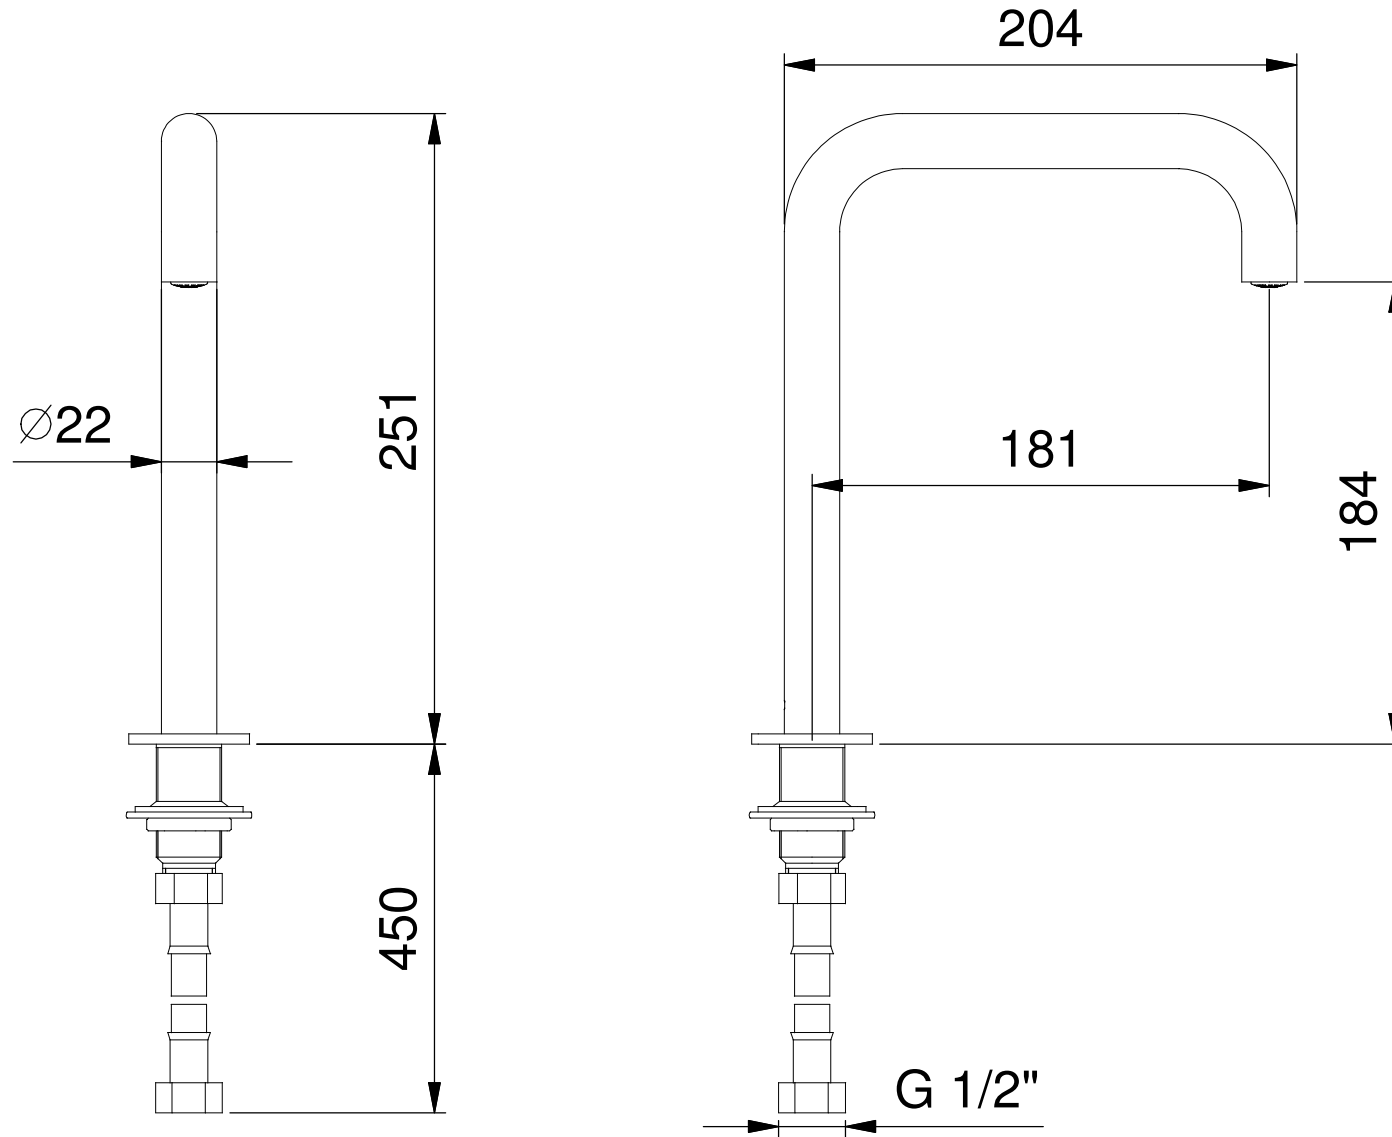

1

2

3

4

5

6

A

B

C

D

A

B

C

D

Art.: 8441	Serie: Fontane Bianche	Data:
FONTANE BIANCHE SALVATORI + FANTINI BAL 1946	Desc.: IT- BOCCA LAVABO EN- WASHBASIN SPOUT DE- WASHBECKENWANDEINLAUF FR- BEC POUR MITIGEUR LAVABO ES- CANO LAVABO	Rev.: 0
		Disegnato:
		Approvato:

1

2

3

4

5

6