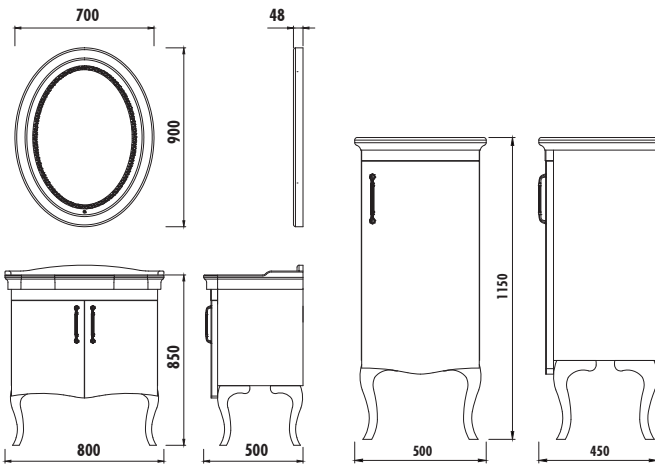

TEKNİK ÇİZİM

ÖZELLİKLER

LED AYDINLATMA

YAVAŞ
KAPANAN
KAPAK

BOY DOLABI

YAVAŞ
KAPANAN
KAPAK

DİĞER ÖLÇÜLER

- Antik 100 Takım Düz Siyah-Beyaz
- Antik 100 Takım Desenli Siyah-Beyaz
- Antik 80 Takım Desenli Siyah-Beyaz
- Antik 100 Takım Desenli Beyaz-Beyaz
- Antik 80 Takım Desenli Beyaz-Beyaz

creavit.com.tr

Creavit önceden haber vermeksizin, ürünlerde ve teknik detaylarda değişiklik yapma hakkını saklı tutar. Renkler gerçekte olduğundan farklı görünebilir.

Kalite Yönetim
Sistemi

Müşteri Memnuniyeti
Belgesi

Çevre Yönetim
Sistemi

İş Sağlığı ve Güvenliği
Yönetim Sistemi

LGA

Alman Standartlarına
Uygunluk Belgesi

kiwa

Hollanda Standartlarına
Uygunluk Belgesi

GOST - R

Rusya Standartlarına
Uygunluk Belgesi

UkrSEPRO

Ukrayna Standartlarına
Uygunluk Belgesi

İsrail Standartlarına
Uygunluk Belgesi

Nijerya Standartlarına
Uygunluk Belgesi

Türk Standartlarına
Uygunluk Belgesi