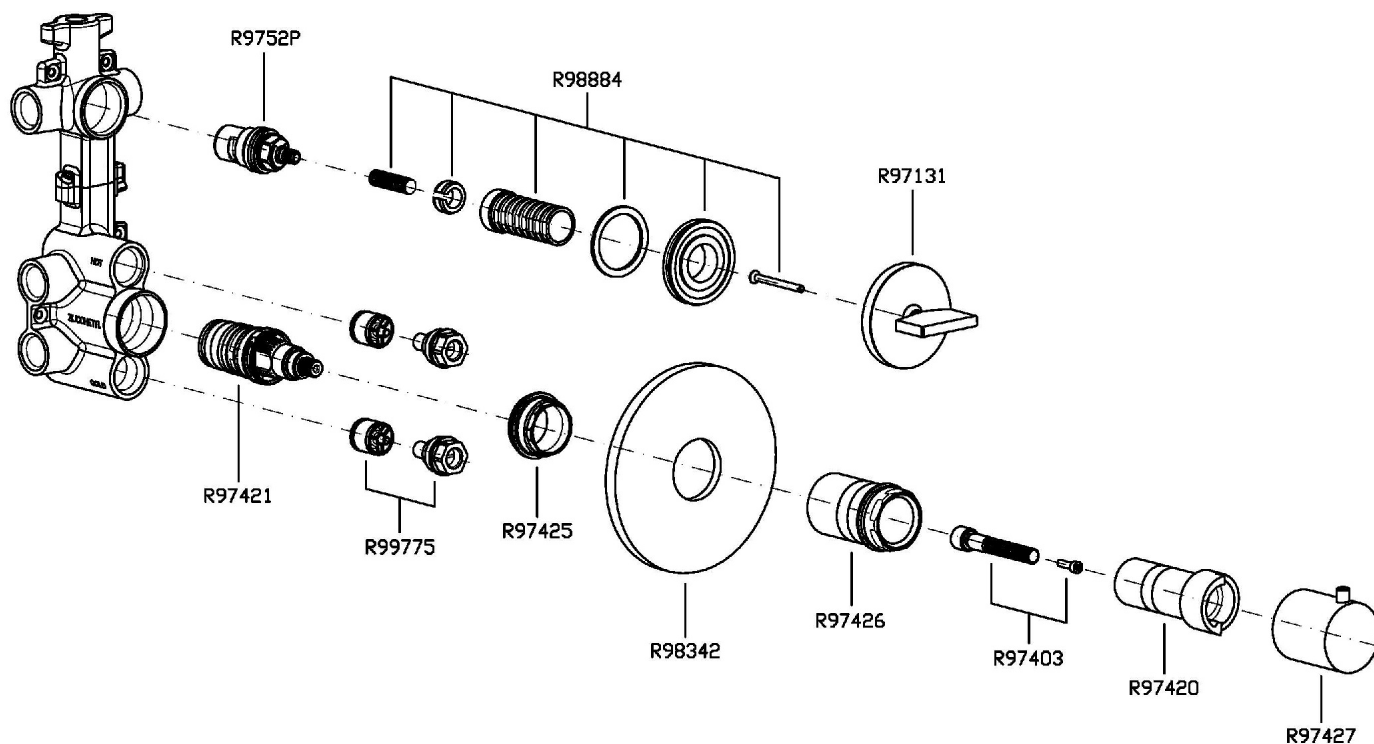

Marchio / Brand ZUCCHETTI

Classe / Class WW

ISY

ZD4662

Termostatico incasso doccia con 4 rubinetti d'arresto. / Built-in thermostatic shower mixer with 4 stop valves.

Termostatico incasso doccia da 1/2", con 4 rubinetti d'arresto.

1/2" built-in thermostatic shower mixer with 4 stop valves.

R97823

Parte incasso. / Built-in part.

Finiture / Finishes

Cromo / Chrome

ISY

ZD4662

Esplosi / Exploded

ISY

ZD4662 Portate / Flowrates (lt/min)

PRESSIONE PRESSURE	1 BAR	2 BAR	3 BAR	4 BAR	5 BAR
1 RUBINETTO APERTO <i>P1</i>	13,2	18,4	22,7	26,2	29,2
2 RUBINETTO APERTI 2 TAPS OPENED <i>P2</i>	16,5	23,6	29	33,3	37,6
3 RUBINETTO APERTI 3 TAPS OPENED <i>P3</i>	17,7	25,3	31,3	36,2	40,4
4 RUBINETTO APERTI 4 TAPS OPENED <i>P4</i>	18,5	26	31,9	36,9	41,3
<i>P5</i>					

ISY

ZD4662 Pesì e Misure / Weights and Sizes

Peso (Kg) Weight (lb)	2,90 (Kg)	6,39 (lb)
Volume test (dc3) - (in3)	15,98 (dc3)	975,16 (in3)
h (mm) - (in)	90,00 (mm)	3,54 (in)
L1 (mm) - (in)	335,00 (mm)	13,19 (in)
L2 (mm) - (in)	530,00 (mm)	20,87 (in)