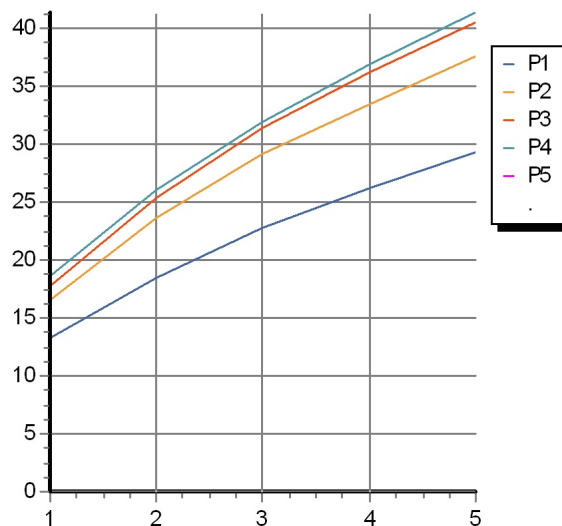

Marchio / Brand ZUCCHETTI

Classe / Class WW

ISY

ZD4662

Termostatico incasso doccia con 4 rubinetti d'arresto. / Built-in thermostatic shower mixer with 4 stop valves.

Termostatico incasso doccia da 1/2", con 4 rubinetti d'arresto.

1/2" built-in thermostatic shower mixer with 4 stop valves.

R97823

Parte incasso. / Built-in part.

Finiture / Finishes

Cromo / Chrome

ISY

ZD4662

Esplosi / Exploded

ISY

ZD4662 Portate / Flowrates (lt/min)

PRESSIONE PRESSURE	1 BAR	2 BAR	3 BAR	4 BAR	5 BAR
1 RUBINETTO APERTO <i>P1</i>	13,2	18,4	22,7	26,2	29,2
2 RUBINETTO APERTI 2 TAPS OPENED <i>P2</i>	16,5	23,6	29	33,3	37,6
3 RUBINETTO APERTI 3 TAPS OPENED <i>P3</i>	17,7	25,3	31,3	36,2	40,4
4 RUBINETTO APERTI 4 TAPS OPENED <i>P4</i>	18,5	26	31,9	36,9	41,3
<i>P5</i>					