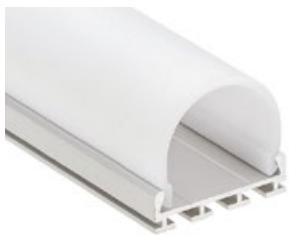

KLUŚ PLS Алюминиевый профиль

для встраиваемых и накладных светильников

Профили PLS-GIP и PLS-LOCK увеличенной ширины для создания световых полос.

Накладное крепление на пружинах или установка в профиль-держатель TEK-PLS для гипсокартонных систем.

Объемный экран для PLS-GIP, плоский для PLS-LOCK, из поликарбоната, доступен прозрачный, матовый.

Стандартная длина 2м. По заказу - 1м.

Предназначен для использования внутри помещения (IP20)

Преимущества

Сечение профиля (мм):

Профиль и аксессуары PLS-GIP

ПРОФИЛЬ НАКЛАДНОЙ

Алюминиевый профиль
PLS-GIP-2000 ANOD

Экран G-K матовый для PLS-GIP

Экран G-L матовый для PLS-GIP

ЭКРАНЫ, ЗАГЛУШКИ

глухая под экран G-L

глухая под экран G-K

Профиль и аксессуары PLS-LOCK

ПРОФИЛЬ НАКЛАДНОЙ

Алюминиевый профиль PLS-LOCK-2000 ANOD

Алюминиевый профиль PLS-LOCK-H25-2000 ANOD

ЗАГЛУШКИ

глухая

глухая