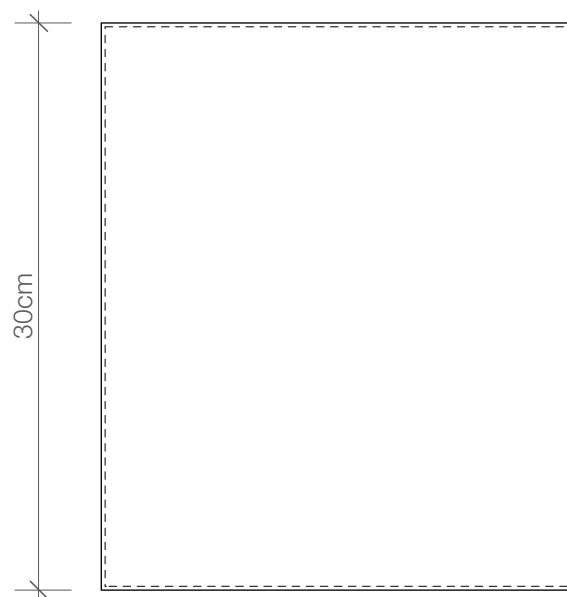

## BROWNIE

**PK**

Papierkorb  
*Paper bin*

M 1 : 4

30 . 25,5 . 25,5cm

Kunstleder

Weiß  
Dunkelbraun  
Schwarz

*Artificial leather*

*White*  
*Dark Brown*  
*Black*

Draufsicht  
*Top view*

Seitenansicht  
*Side view*

Alle Angaben ohne Gewähr.  
Maß und Modelländerungen  
vorbehalten.  
*All information without engagement.*  
*Measurement and changes*  
*conditionally.*