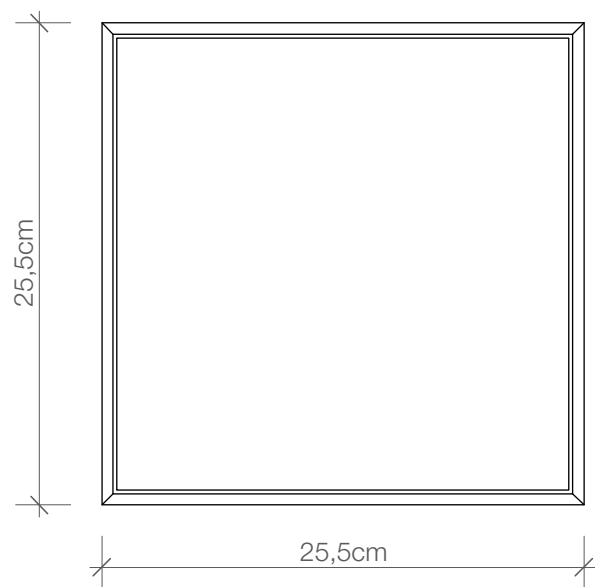

## BROWNIE

**PK**

Papierkorb  
*Paper bin*

M 1 : 4

30 . 25,5 . 25,5cm

Kunstleder

Weiß  
Dunkelbraun  
Schwarz

*Artificial leather*

*White*  
*Dark Brown*  
*Black*

Draufsicht  
*Top view*

Seitenansicht  
*Side view*

Alle Angaben ohne Gewähr.  
Maß und Modelländerungen  
vorbehalten.  
*All information without engagement.*  
*Measurement and changes*  
*conditionally.*