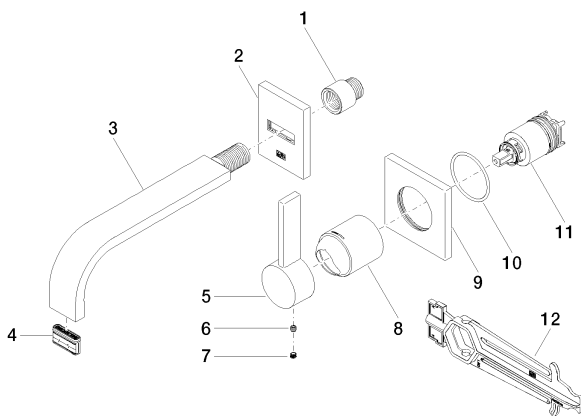

Умывальник - MEM

Смеситель для умывальника однорычажный настенный без сливного гарнитура -

Артикульный номер: 36 861 782-28

Спецификация запасных частей

№	Артикульный №	Наименование	Расходуемое кол-во
1	09 24 03 072 10 90	Удлинение 1/2" x 20 мм -	1
2	90 27 78 038 00-28		1
3	04 28 22 149 10-28	Излив 200 x 35 x 11 мм - латунь сатирированная	1
4	90 29 03 109 00 90	Aerator insert 32 x 8 мм -	1
5	09 20 78 058-28	Ручка 23 x 26 x 119 мм - латунь сатирированная	1
6	09 31 11 030 90	Крепление М5 x 5 мм -	1
7	09 31 20 109 90	Донный клапан -	1
8	09 11 02 288-28		1
9	09 27 78 039-28	крышка 80 x 80 x 9 x Ø 45,7 мм - латунь сатирированная	1
10	09 14 10 049 90	O-Ring 45,69 x 2,62 мм -	1
11	90 15 05 064 01 90		1
12	09 30 09 064 90	Монтажный ключ 10 Nm -	1