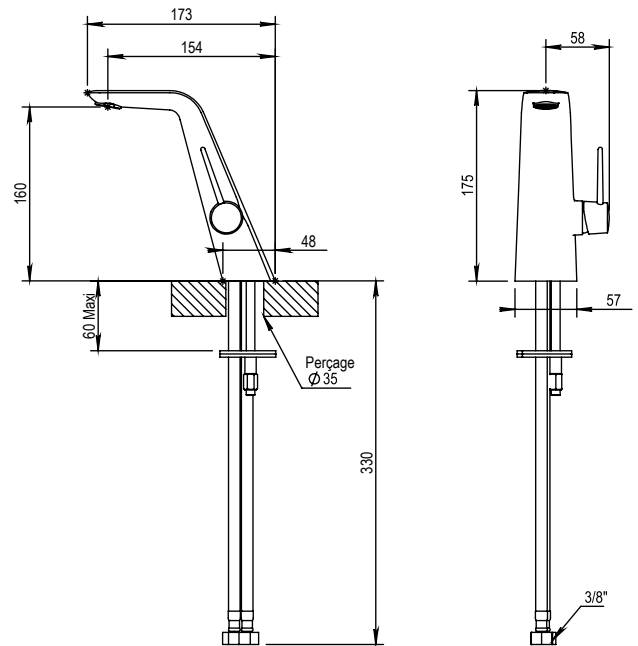

Réf. **48.729**

Mitigeur lavabo monotrou complet

CARACTÉRISTIQUES

Mitigeur lavabo monotrou complet avec vidage clic-clac et raccords flexibles

Single lever basin mixer with up and down drain, flexible hoses