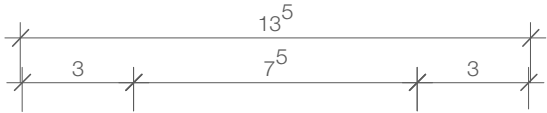

DECOR WALTHER

CAP

Toilettenpapier-
halter
Toilet paper holder

M 1 : 2

9 . 13,5 . 13 cm

Chrom . Gold . Nickel
sat . Weiß matt .
Schwarz matt
*Chrome . Gold . Nickel
satin . White matt . Black
matt*

Draufsicht
Top View

Rückansicht
Back View

Frontansicht
Front View

Alle Angaben ohne Gewähr.
Maß und Modelländerungen
vorbehalten.
*All information without engagement.
Measurement and changes
conditionally.*