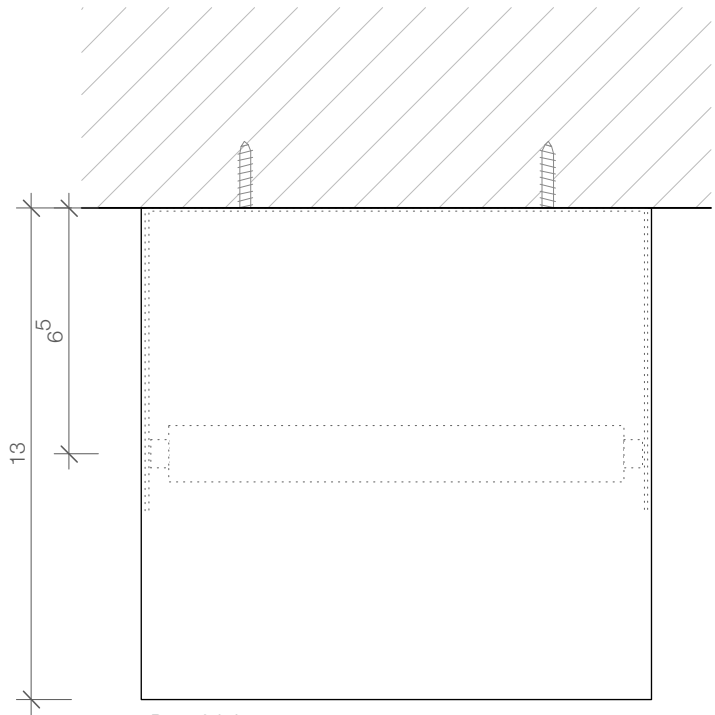

DECOR WALTHER

CAP

Toilettenpapier-
halter
Toilet paper holder

M 1 : 2

9 . 13,5 . 13 cm

Chrom . Gold . Nickel
sat . Weiß matt .
Schwarz matt
*Chrome . Gold . Nickel
satin . White matt . Black
matt*

Draufsicht
Top View

Rückansicht
Back View

Frontansicht
Front View

Alle Angaben ohne Gewähr.
Maß und Modelländerungen
vorbehalten.
*All information without engagement.
Measurement and changes
conditionally.*