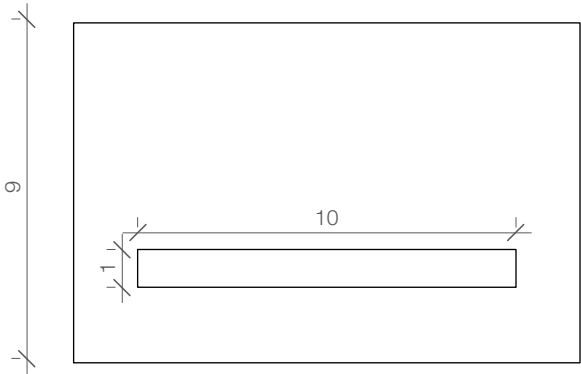

DECOR WALTHER

CAP

Toilettenpapier-
halter
Toilet paper holder

M 1 : 2

9 . 13,5 . 13 cm

Chrom . Gold . Nickel
sat . Weiß matt .
Schwarz matt
*Chrome . Gold . Nickel
satin . White matt . Black
matt*

Draufsicht
Top View

Rückansicht
Back View

Frontansicht
Front View

Alle Angaben ohne Gewähr.
Maß und Modelländerungen
vorbehalten.
*All information without engagement.
Measurement and changes
conditionally.*