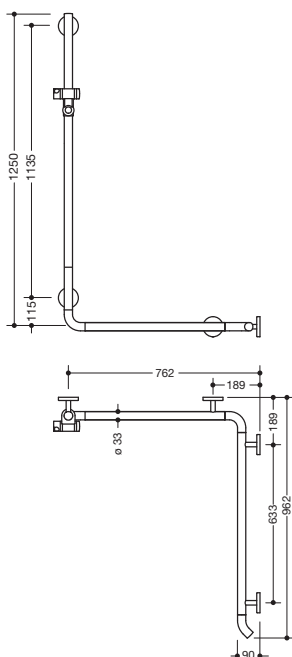

Abbildung ähnlich

Duschhandlauf mit Brausehalterstange 950.35.24091

- senkrecht und waagrecht angeordnete, im rechten Winkel verbundene Stangen mit Brausehalter
- mit zur Wand zeigenden 45° Endbögen
- Dusch-, Wannenhandlauf aus hochwertigem Polyamid
- Stangen und Griffbereich der Brausehalters nach HEWI Farbtabelle
- Brausehalter, Stützen und Rosetten in der HEWI Farbe 98 (Signalweiß)
- mit durchgehendem, korrosionsgeschütztem Stahlkern
- senkrechte Länge 1250 mm, waagerechte Längen 762 mm und 962 mm
- 90 mm tief, Stangendurchmesser 33 mm
- Wandanbindung mit gerade zur Wand ausgeführten filigranen Stützen (Durchmesser 18 mm) und flachen Rosetten
- Rosettendurchmesser 80 mm, Kappenhöhe 13 mm
- Brausehalter kann stufenlos geneigt und nach Ziehen oder Drücken eines großflächigen Hebels in der Höhe verstellt werden
- konische Aufnahme am Brausehalter erleichtert das Einhängen der Handbrause
- geeignet für Handbrausen verschiedener Hersteller
- einfache Montage durch einzeln montierbare Befestigungsplatten aus hochwertigem Edelstahl zum Einhängen des Dusch-, Wannenhandlaufs
- links- und rechtsseitig montierbar
- geeignet für alle HEWI Einhängesitze
- inklusive korrosionsfreiem HEWI Befestigungsmaterial
- erfüllt die Anforderungen nach ÖNORM B1600/1601

Abmessungen in mm

Farben

98	97	95	92	90	86	84	18	24	36	33	74	72	55	50
----	----	----	----	----	----	----	----	----	----	----	----	----	----	----

Basisfarbe Stangen

Alternative Farben

98	99	97	95	92	90	86	84	18	24	36	33	74	72	55	50
----	----	----	----	----	----	----	----	----	----	----	----	----	----	----	----