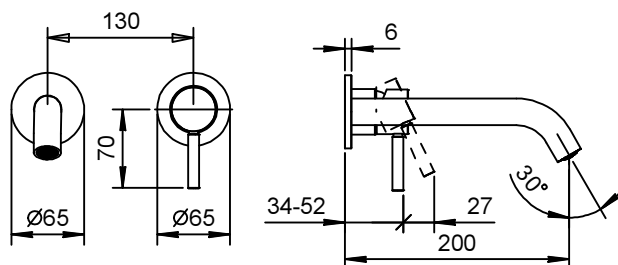

АРТ. E811B+M011A

Смеситель из стены для раковины

- вылет 20 см
- ручка
- ограничитель потока воды до 5 л/мин при 3 бар
- впуски 1/2"
- без донного клапана

Наружная часть

Отделки:

- ☐ Хром 50 02 E811B
- ☐ Черный матовый 50 13 E811B
- ☐ Белый матовый 50 29 E811B

Внутренняя часть

Отделки:

- ☐ 44 00 M011A

Проект:

Комната:

Дата:

Комментарии:

сертификаты:

leadfree