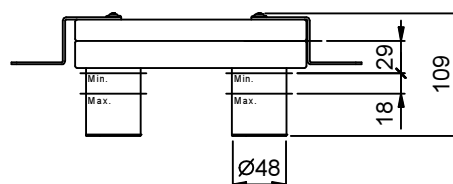

**АРТ. E811B+M011A**

**Смеситель из стены для раковины**

- вылет 20 см
- ручка
- ограничитель потока воды до 5 л/мин при 3 бар
- впуски 1/2"
- без донного клапана

**Наружная часть**

**Отделки:**

- Хром 50 02 E811B
- Черный матовый 50 13 E811B
- Белый матовый 50 29 E811B

**Внутренняя часть**

**Отделки:**

- 44 00 M011A

Проект:

Комната:

Дата:

Комментарии:

сертификаты: