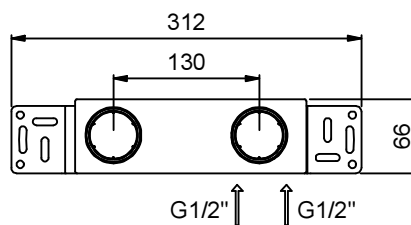

**АРТ. E811B+M011A**

**Смеситель из стены для раковины**

- вылет 20 см
- ручка
- ограничитель потока воды до 5 л/мин при 3 бар
- впуски 1/2"
- без донного клапана

**Наружная часть**

**Отделки:**

- Хром 50 02 E811B
- Черный матовый 50 13 E811B
- Белый матовый 50 29 E811B

**Внутренняя часть**

**Отделки:**

- 44 00 M011A

Проект:

Комната:

Дата:

Комментарии:

сертификаты: