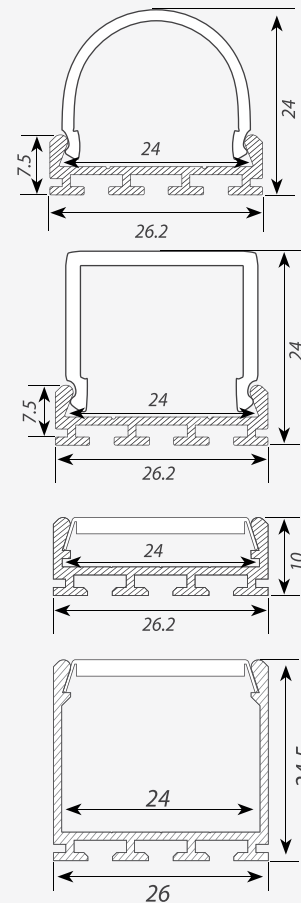

Профиль и аксессуары PLS-GIP

ПРОФИЛЬ НАКЛАДНОЙ

Алюминиевый профиль PLS-GIP-2000 ANOD

Экран G-K матовый для PLS-GIP

Экран G-L матовый для PLS-GIP