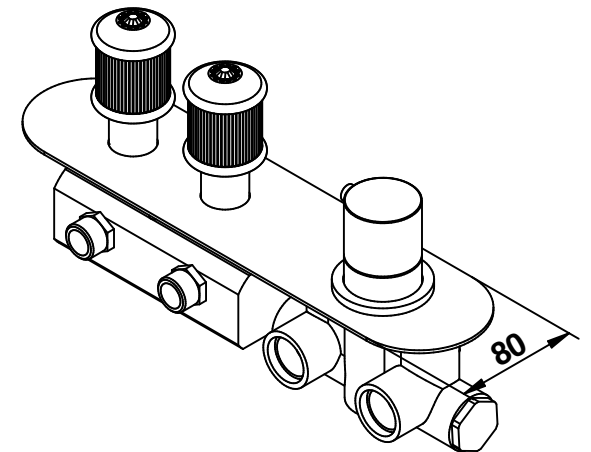

PORTATA MISCELATORE CON USCITE NON COLLEGATE
MIXER FEED WITH EXIT NOT CONNECTED

Cod. 06542/2
IMPERO

Miscelatore termostatico incasso
 con 2 rubinetti di apertura/chiusura
 su piastra unica (2 uscite)

Built-in thermostatic mixer
 with 2 open/close taps
 on single plate (2 ways)