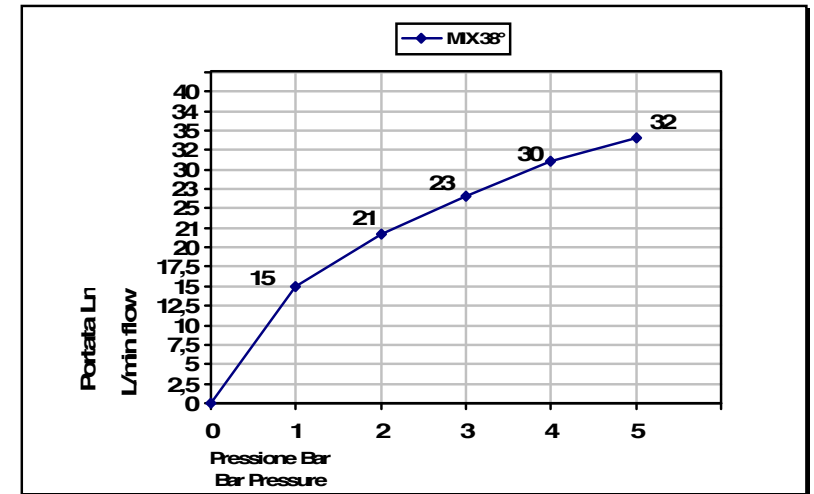

PORTATA MISCELATORE CON USCITE NON COLLEGATE
MIXER FEED WITH EXIT NOT CONNECTED

Cod. 06542/2
IMPERO

Miscelatore termostatico incasso
 con 2 rubinetti di apertura/chiusura
 su piastra unica (2 uscite)

Built-in thermostatic mixer
 with 2 open/close taps
 on single plate (2 ways)