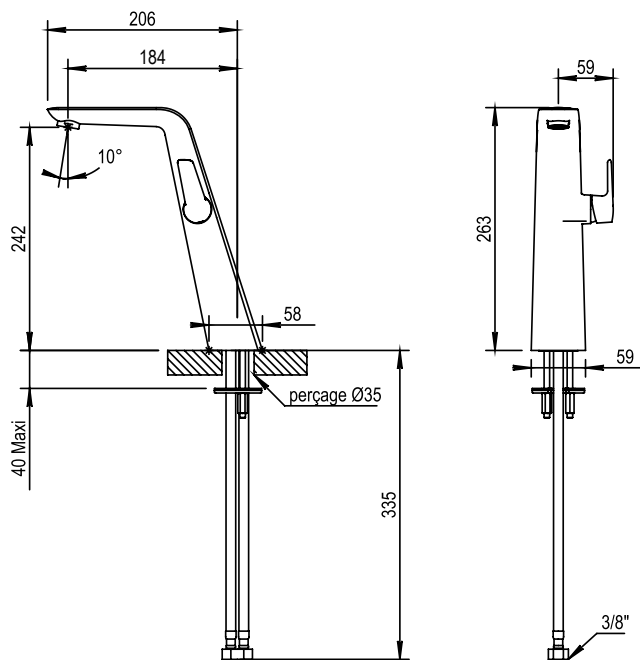

Réf. **48.719**

Mitigeur lavabo monotrou rehaussé

CARACTÉRISTIQUES

Mitigeur lavabo monotrou rehaussé avec vidage clic-clac et raccords flexibles

Single lever basin mixer extended with up and down drain, flexible hoses