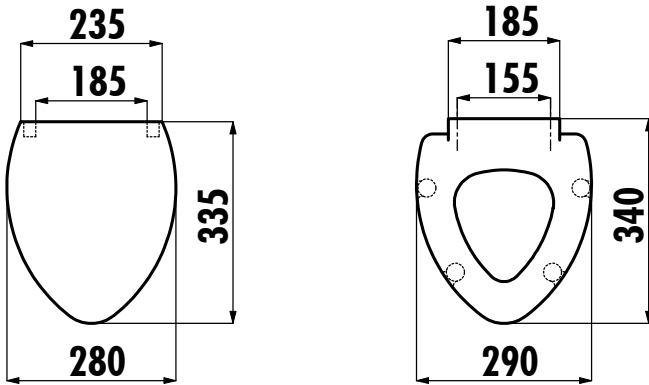

TEKNİK ÇİZİM

ÖZELLİKLER

Creavit önceden haber vermeksizin, ürünlerde ve teknik detaylarda değişiklik yapma hakkını saklı tutar. Renkler gerçekte olduğundan farklı görünebilir.

Kalite Yönetim Sistemi

Müşteri Memnuniyeti Belgesi

Çevre Yönetim Sistemi

İş Sağlığı ve Güvenliği Yönetim Sistemi

LGA

Alman Standartlarına Uygunluk Belgesi

kiwa

Hollanda Standartlarına Uygunluk Belgesi

GOST - R

Rusya Standartlarına Uygunluk Belgesi

UKRSEPRO

Ukrayna Standartlarına Uygunluk Belgesi

İsrail Standartlarına Uygunluk Belgesi

Nijerya Standartlarına Uygunluk Belgesi

Türk Standartlarına Uygunluk Belgesi