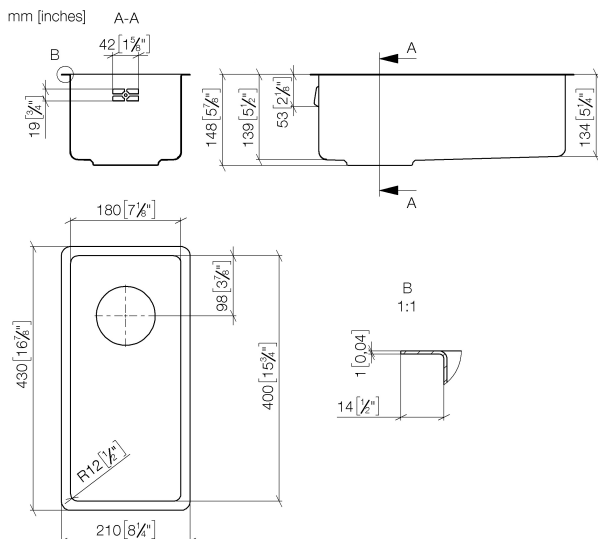

Кухня - Кухонные раковины из нержавеющей стали, полированные
 одинарная мойка - нержавеющая сталь полированная
 Артикульный номер: 38 180 003-85

- под столешницу
- 180 x 400 мм
- глубина умывальника 140 мм
- подходит для шкафов под умывальник 350 мм
- радиус 12 мм
- Гарнитур "слив-перелив" в объем поставки не входит. См. Требуемые комплектующие.
- Нет в наличии в США и Канаде вследствие локальных требований. Для более подробной консультации свяжитесь с нами напрямую.

нержавеющая сталь полированная

Для данного артикула требуются комплектующие.

размерный чертёж

Кухня - Кухонные раковины из нержавеющей стали, полированные
одинарная мойка - нержавеющая сталь полированная
Артикульный номер: 38 180 003-85

Все величины в мм / дюймах = мм x 0,0394

Другие варианты поверхностей

Другие поверхности по запросу (x-tra Service)

Кухня - Кухонные раковины из нержавеющей стали, полированные
одинарная мойка - нержавеющая сталь полированная
Артикулный номер: 38 180 003-85