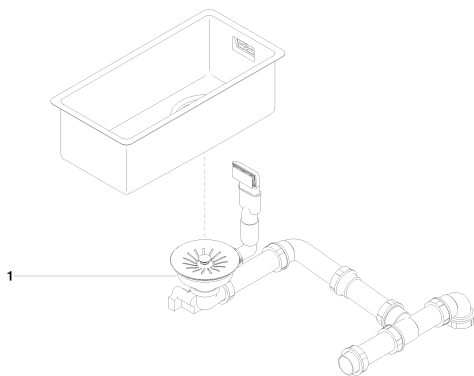

Все величины в мм / дюймах = мм x 0,0394

Другие варианты поверхностей

Другие поверхности по запросу (x-tra Service)

Кухня - Кухонные раковины из нержавеющей стали, полированные
одинарная мойка - нержавеющая сталь полированная
Артикулный номер: 38 180 003-85

10 415 003-85

Сливной/переливной
гарнитур закрывающийся
вручную - нержавеющая
сталь полированная

Спецификация запасных частей

№	Артикулный №	Наименование	Расходуемое кол-во
1	10 415 003-85	Сливной/переливной гарнитур закрывающийся вручную - нержавеющая сталь полированная	1